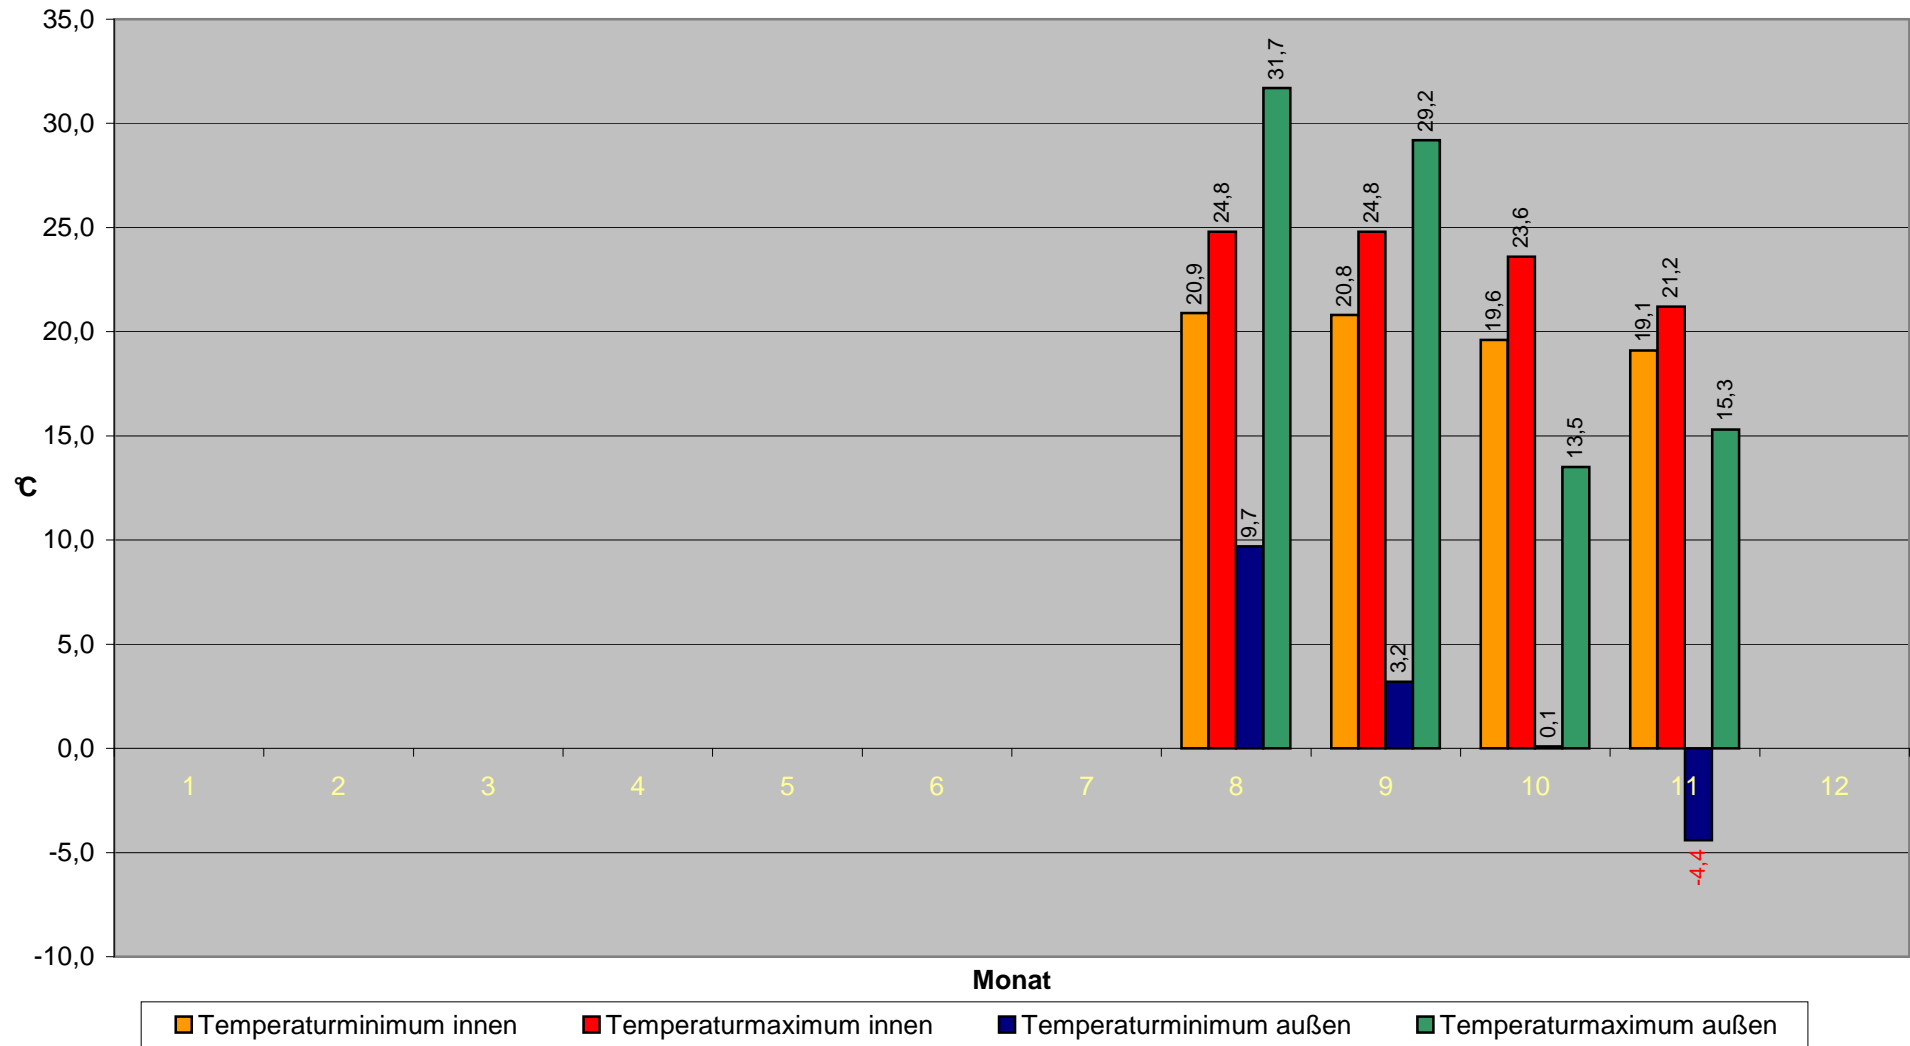

Stromverbrauch / Temperaturverläufe innen und außen November 2008

Minimale und maximale Innen- und Außentemperaturen 2008

Minimale und maximale Innen- und Außentemperaturen im Jahresüberblick 2008

Minima und Maxima der täglich verbrauchten Strommenge 2008

Gesamtstromverbrauch (kWh) 2008

Gesamtlaufzeiten Wärmepumpen, Solar und Heizstäbe 2008