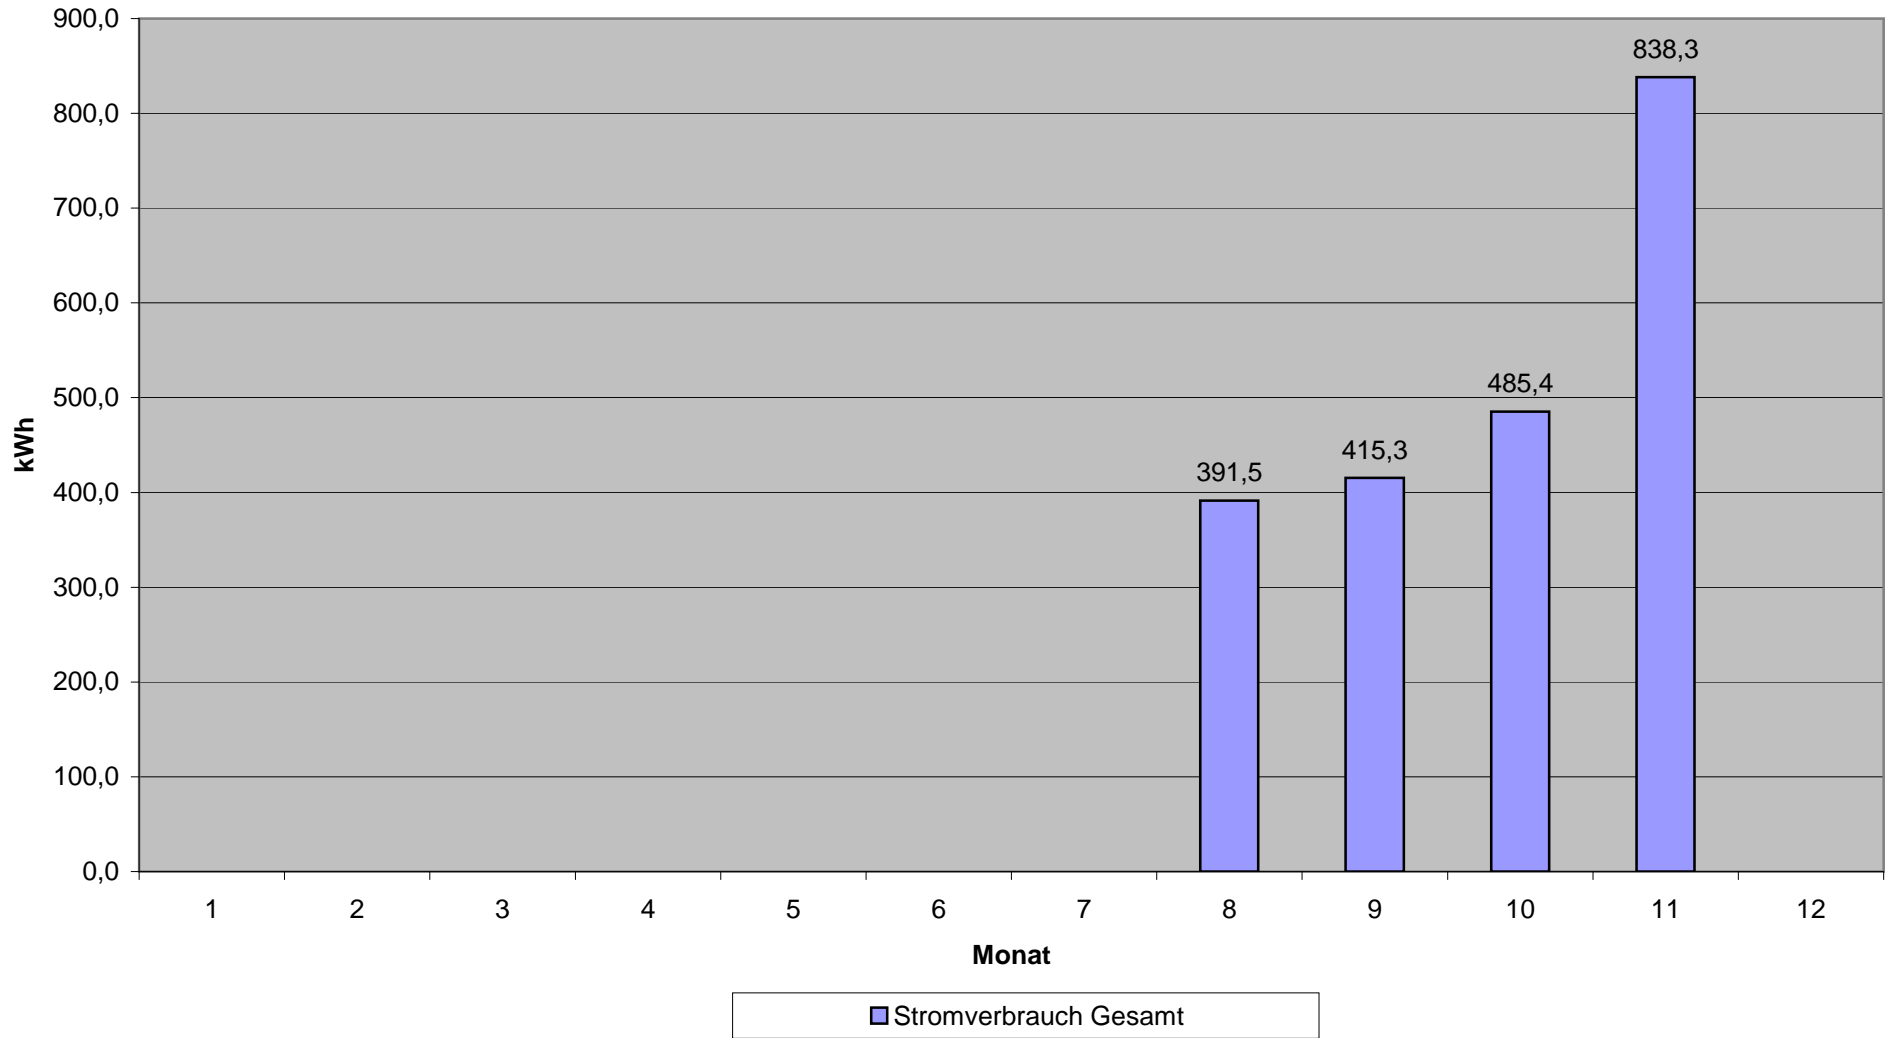

Stromverbrauch / Temperaturverläufe innen und außen November 2008

Minimale und maximale Innen- und Außentemperaturen 2008

Minimale und maximale Innen- und Außentemperaturen im Jahresüberblick 2008

Minima und Maxima der täglich verbrauchten Strommenge 2008

Gesamtstromverbrauch (kWh) 2008

Gesamtlaufzeiten Wärmepumpen, Solar und Heizstäbe 2008