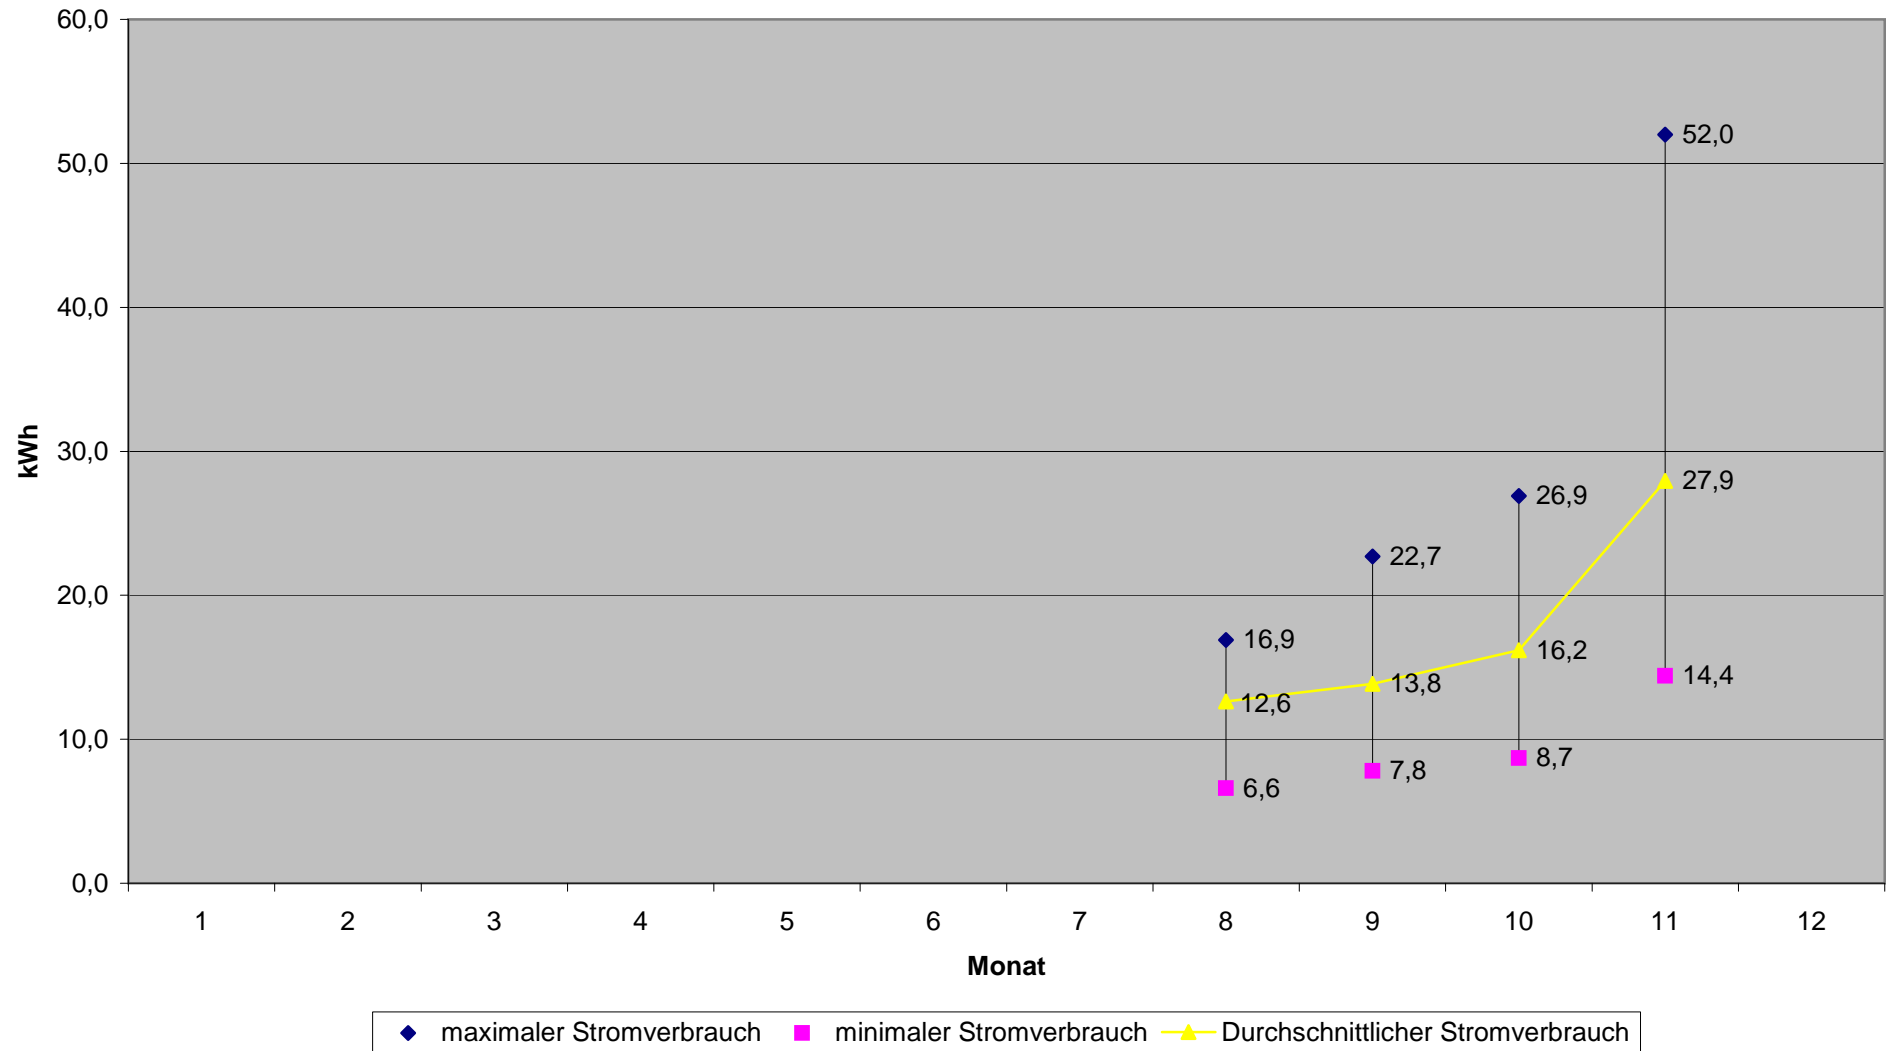

Stromverbrauch / Temperaturverläufe innen und außen November 2008

Minimale und maximale Innen- und Außentemperaturen 2008

Minimale und maximale Innen- und Außentemperaturen im Jahresüberblick 2008

Minima und Maxima der täglich verbrauchten Strommenge 2008

Gesamtstromverbrauch (kWh) 2008

Gesamtlaufzeiten Wärmepumpen, Solar und Heizstäbe 2008