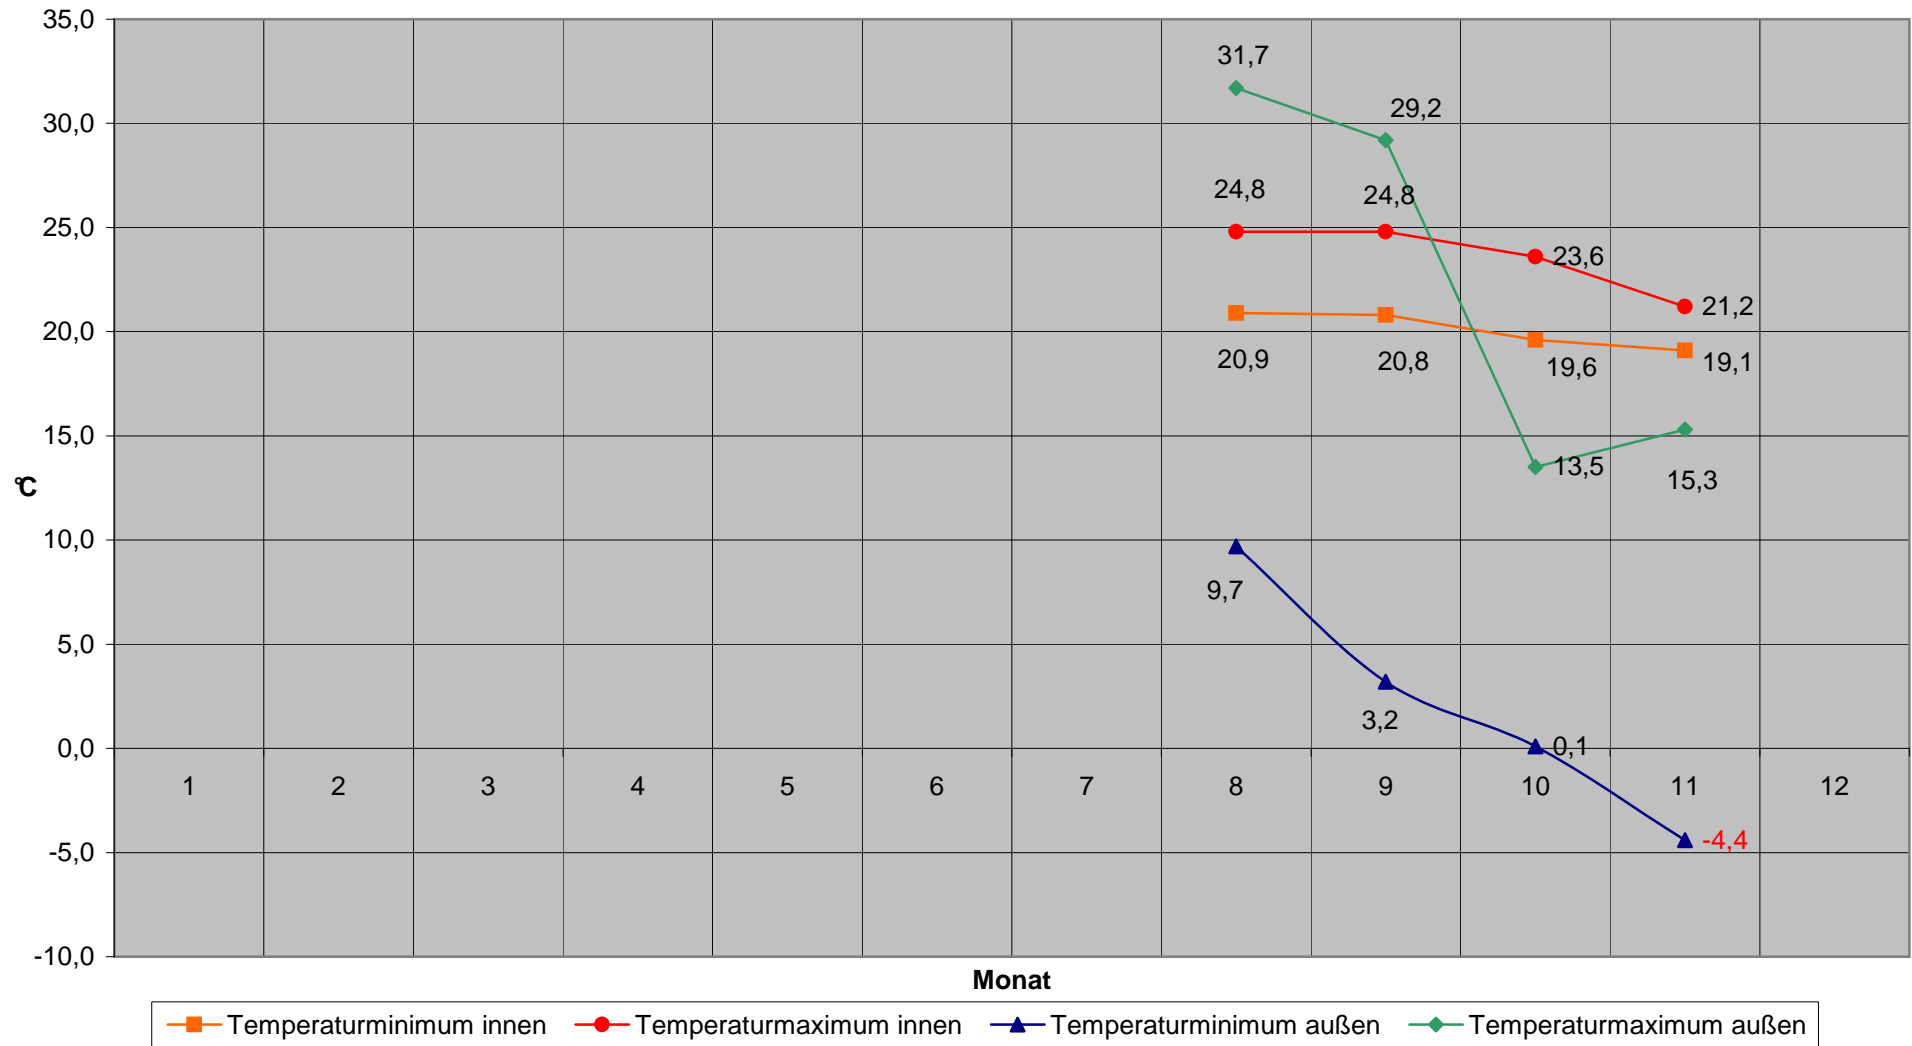

Stromverbrauch / Temperaturverläufe innen und außen November 2008

Minimale und maximale Innen- und Außentemperaturen 2008

Minimale und maximale Innen- und Außentemperaturen im Jahresüberblick 2008

Minima und Maxima der täglich verbrauchten Strommenge 2008

Gesamtstromverbrauch (kWh) 2008

Gesamtlaufzeiten Wärmepumpen, Solar und Heizstäbe 2008