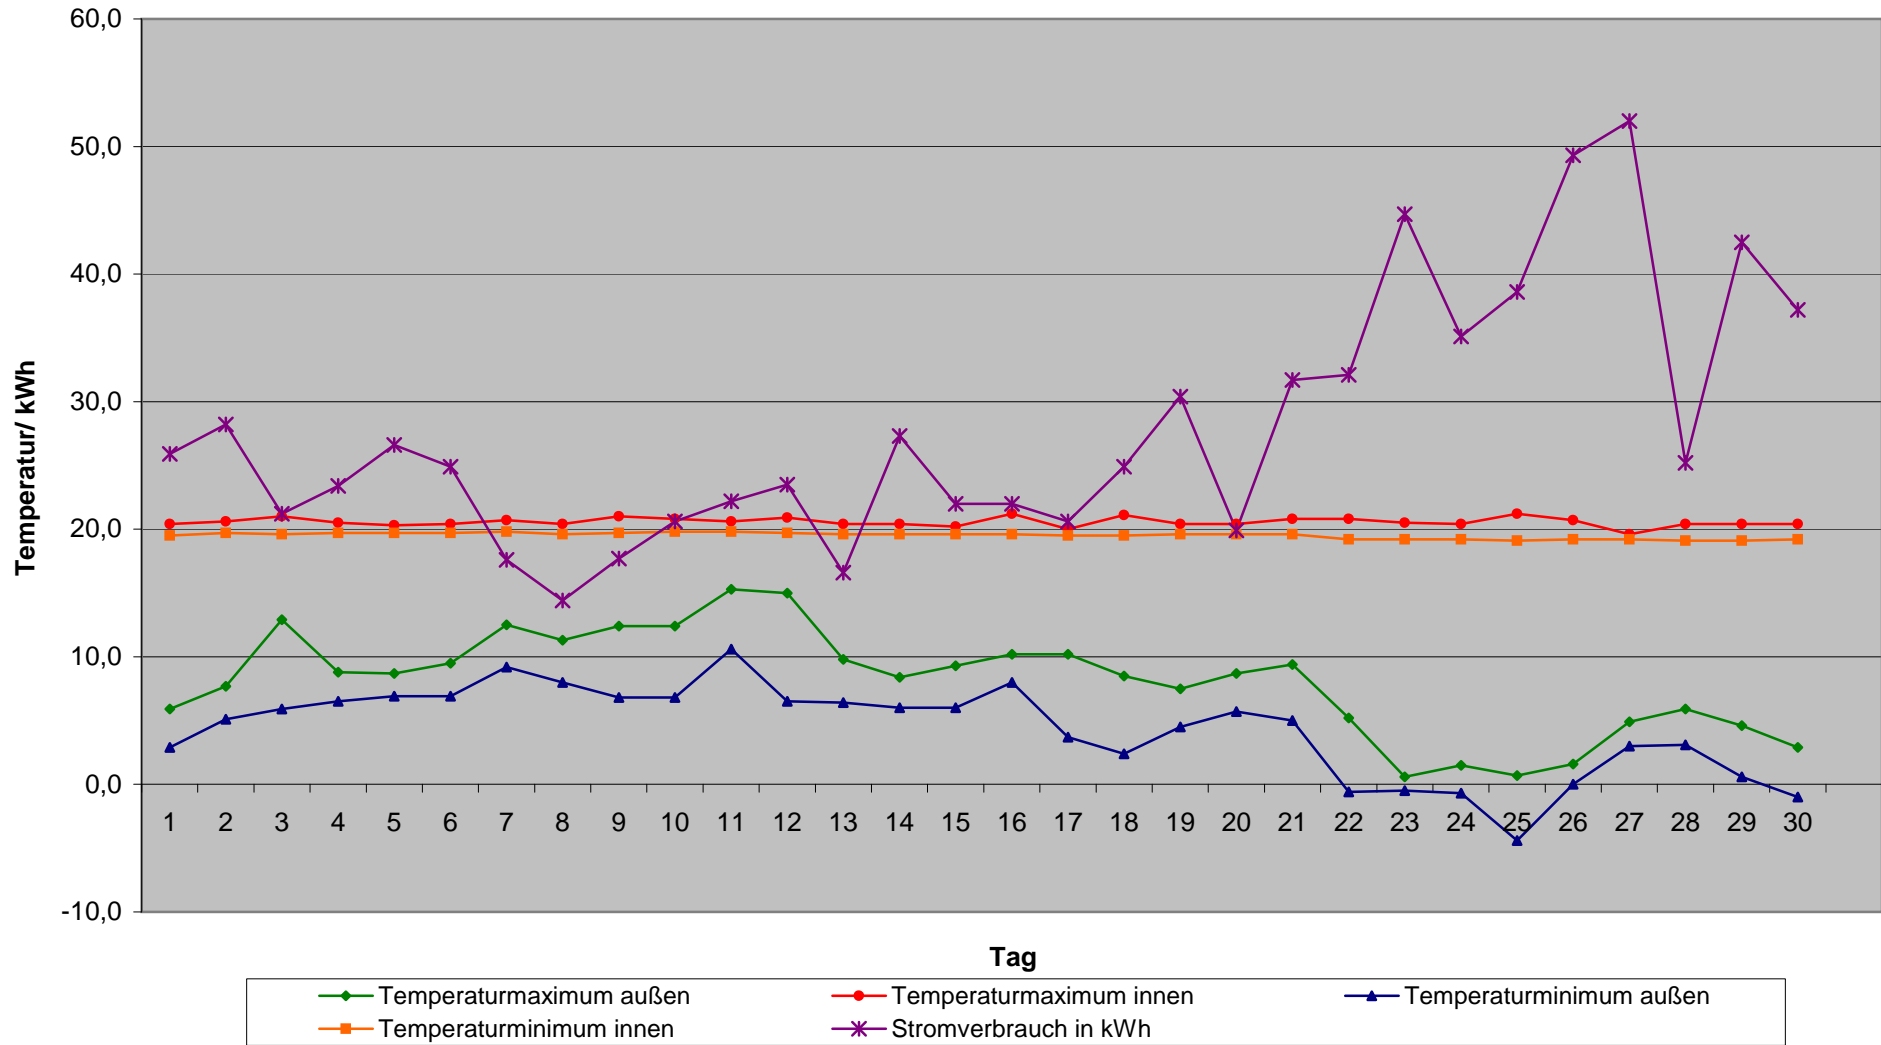

Stromverbrauch / Temperaturverläufe innen und außen November 2008

Minimale und maximale Innen- und Außentemperaturen 2008

Minimale und maximale Innen- und Außentemperaturen im Jahresüberblick 2008

Minima und Maxima der täglich verbrauchten Strommenge 2008

Gesamtstromverbrauch (kWh) 2008

Gesamtlaufzeiten Wärmepumpen, Solar und Heizstäbe 2008