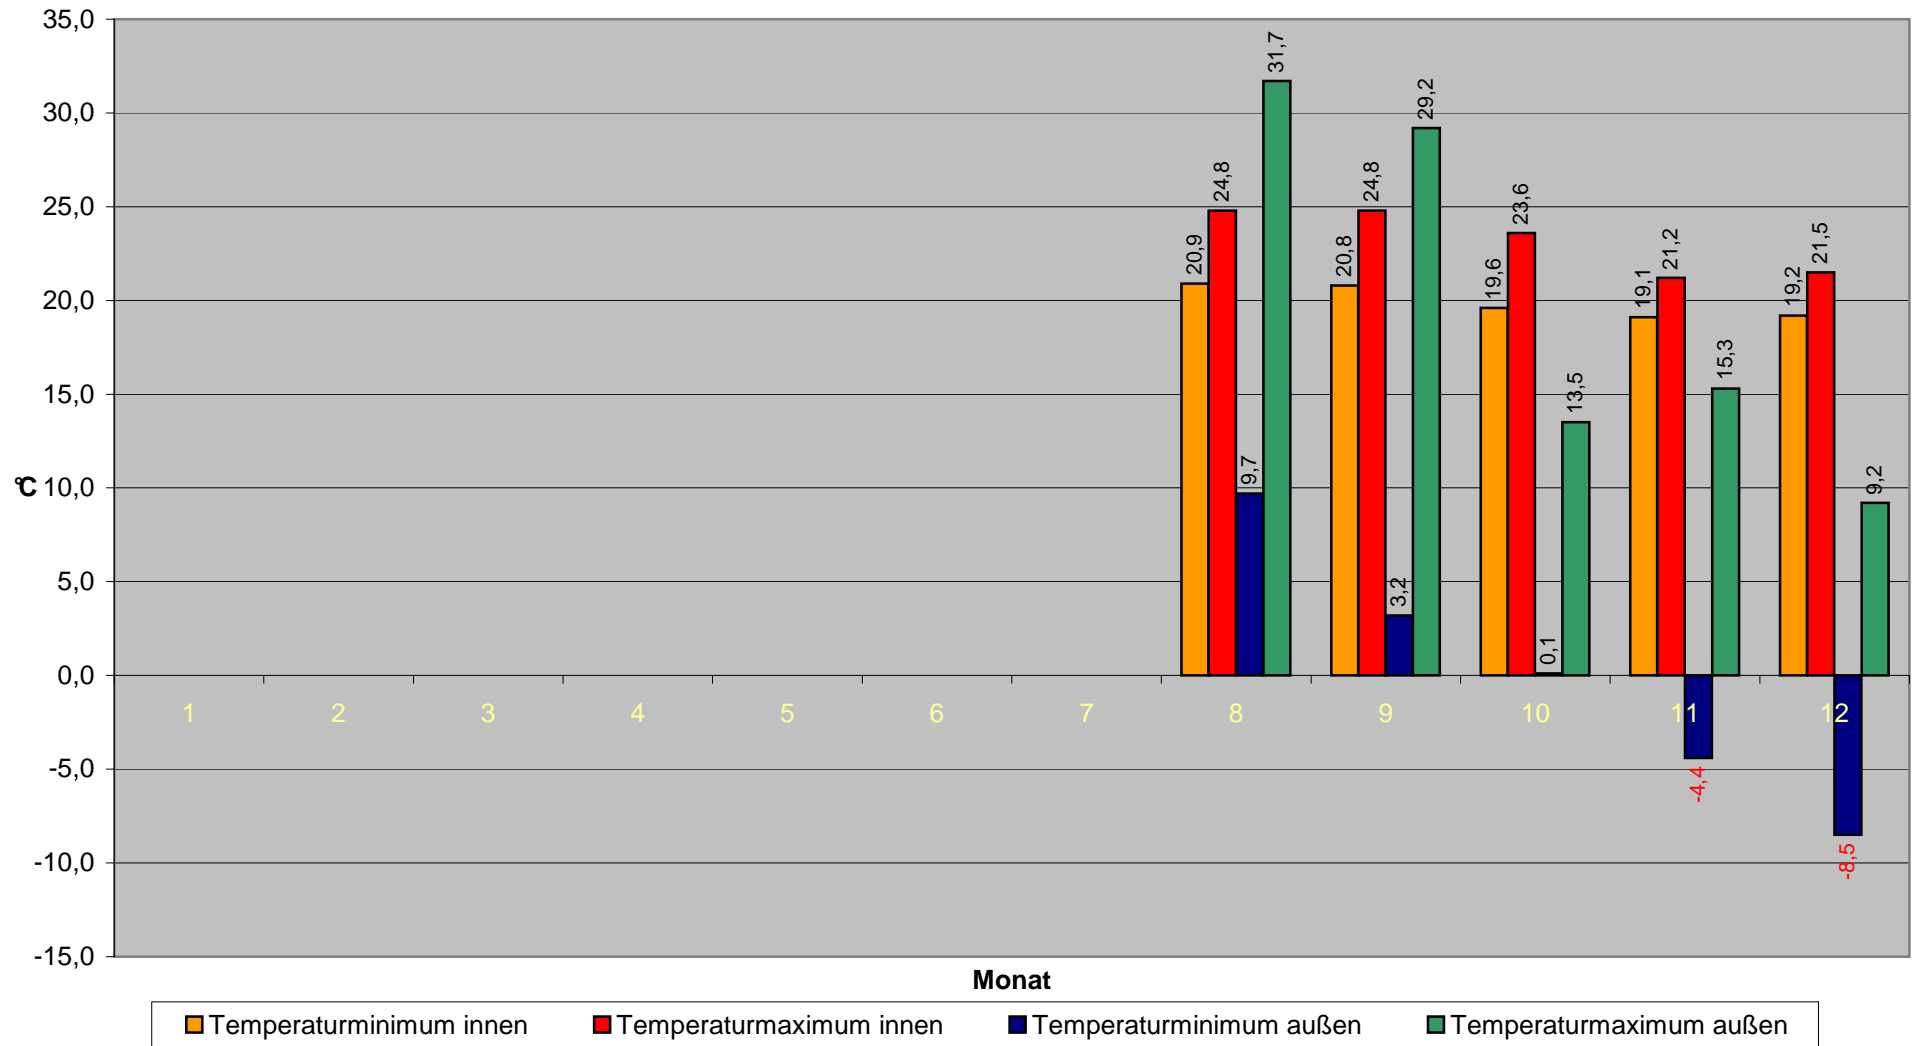

Stromverbrauch / Temperaturverläufe innen und außen Dezember 2008

Minimale und maximale Innen- und Außentemperaturen 2008

Minimale und maximale Innen- und Außentemperaturen im Jahresüberblick 2008

Minima und Maxima der täglich verbrauchten Strommenge 2008

Gesamtstromverbrauch (kWh) 2008

Gesamtlaufzeiten Wärmepumpen, Solar und Heizstäbe 2008