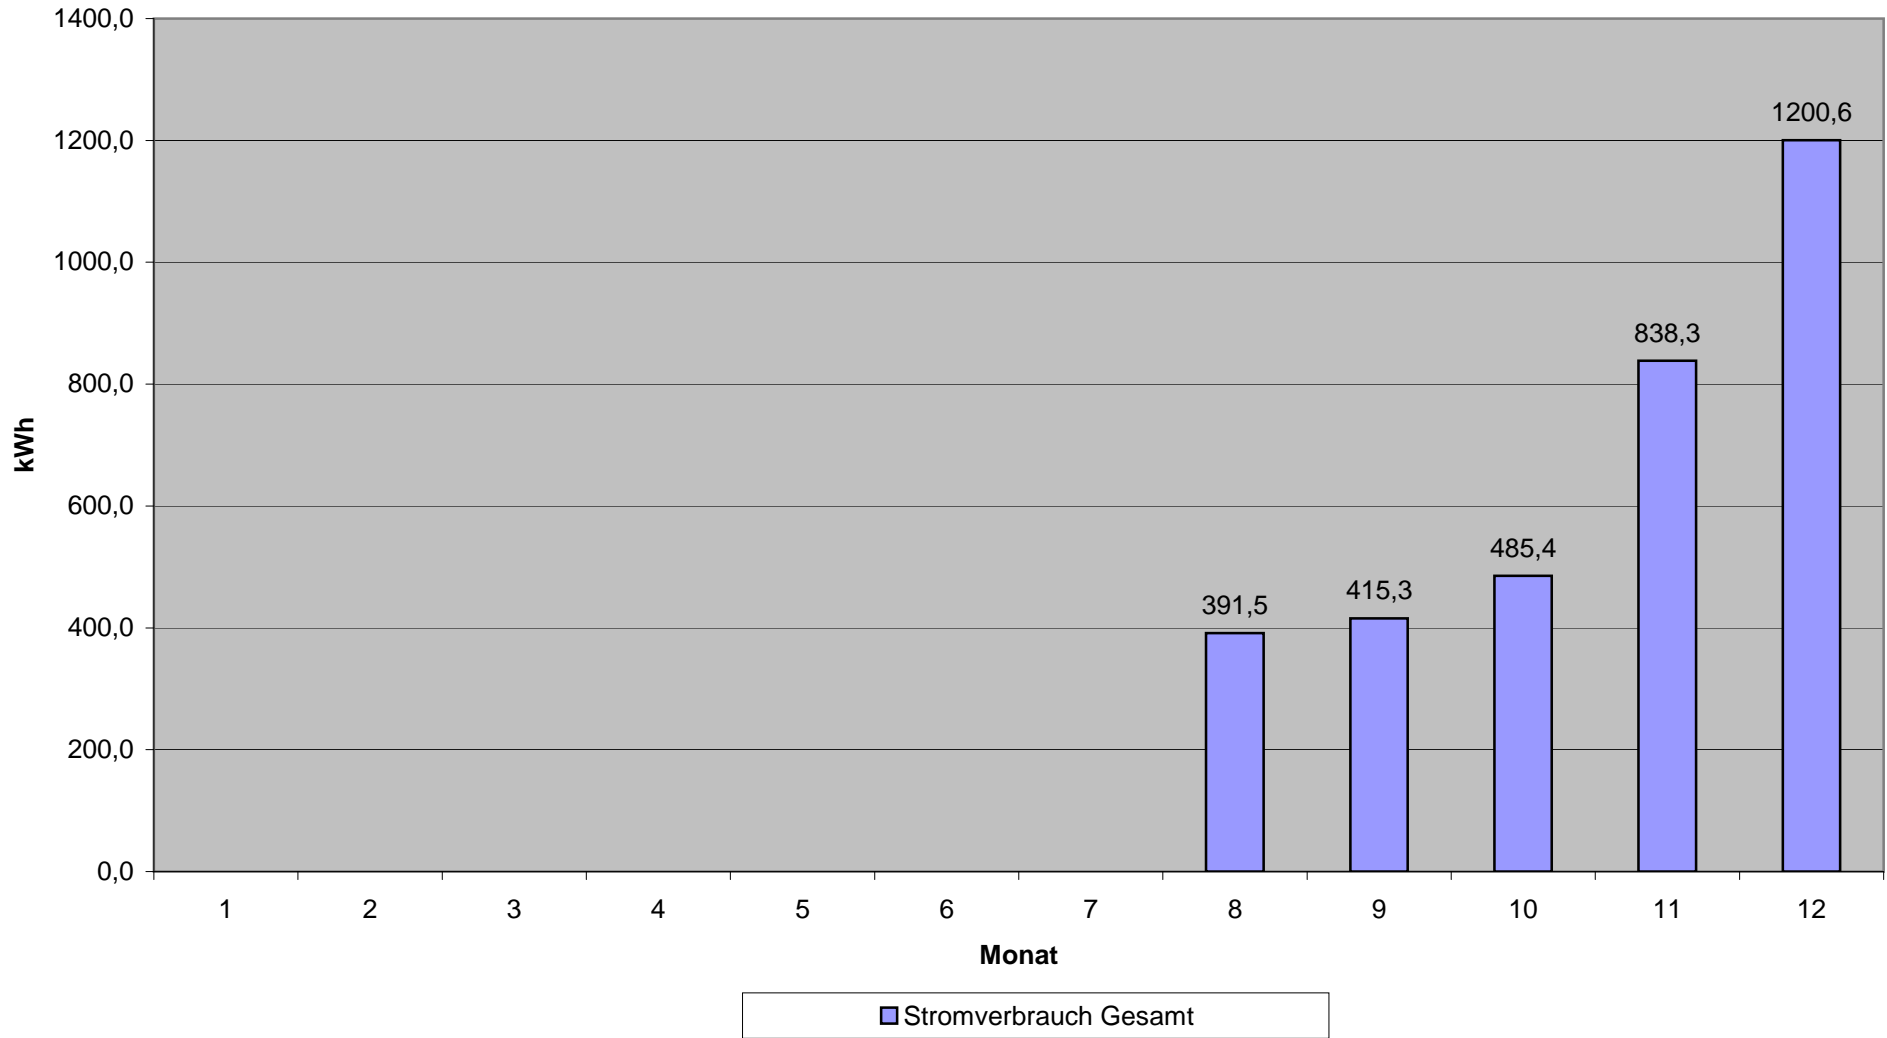

Stromverbrauch / Temperaturverläufe innen und außen Dezember 2008

Minimale und maximale Innen- und Außentemperaturen 2008

Minimale und maximale Innen- und Außentemperaturen im Jahresüberblick 2008

Minima und Maxima der täglich verbrauchten Strommenge 2008

Gesamtstromverbrauch (kWh) 2008

Gesamtlaufzeiten Wärmepumpen, Solar und Heizstäbe 2008