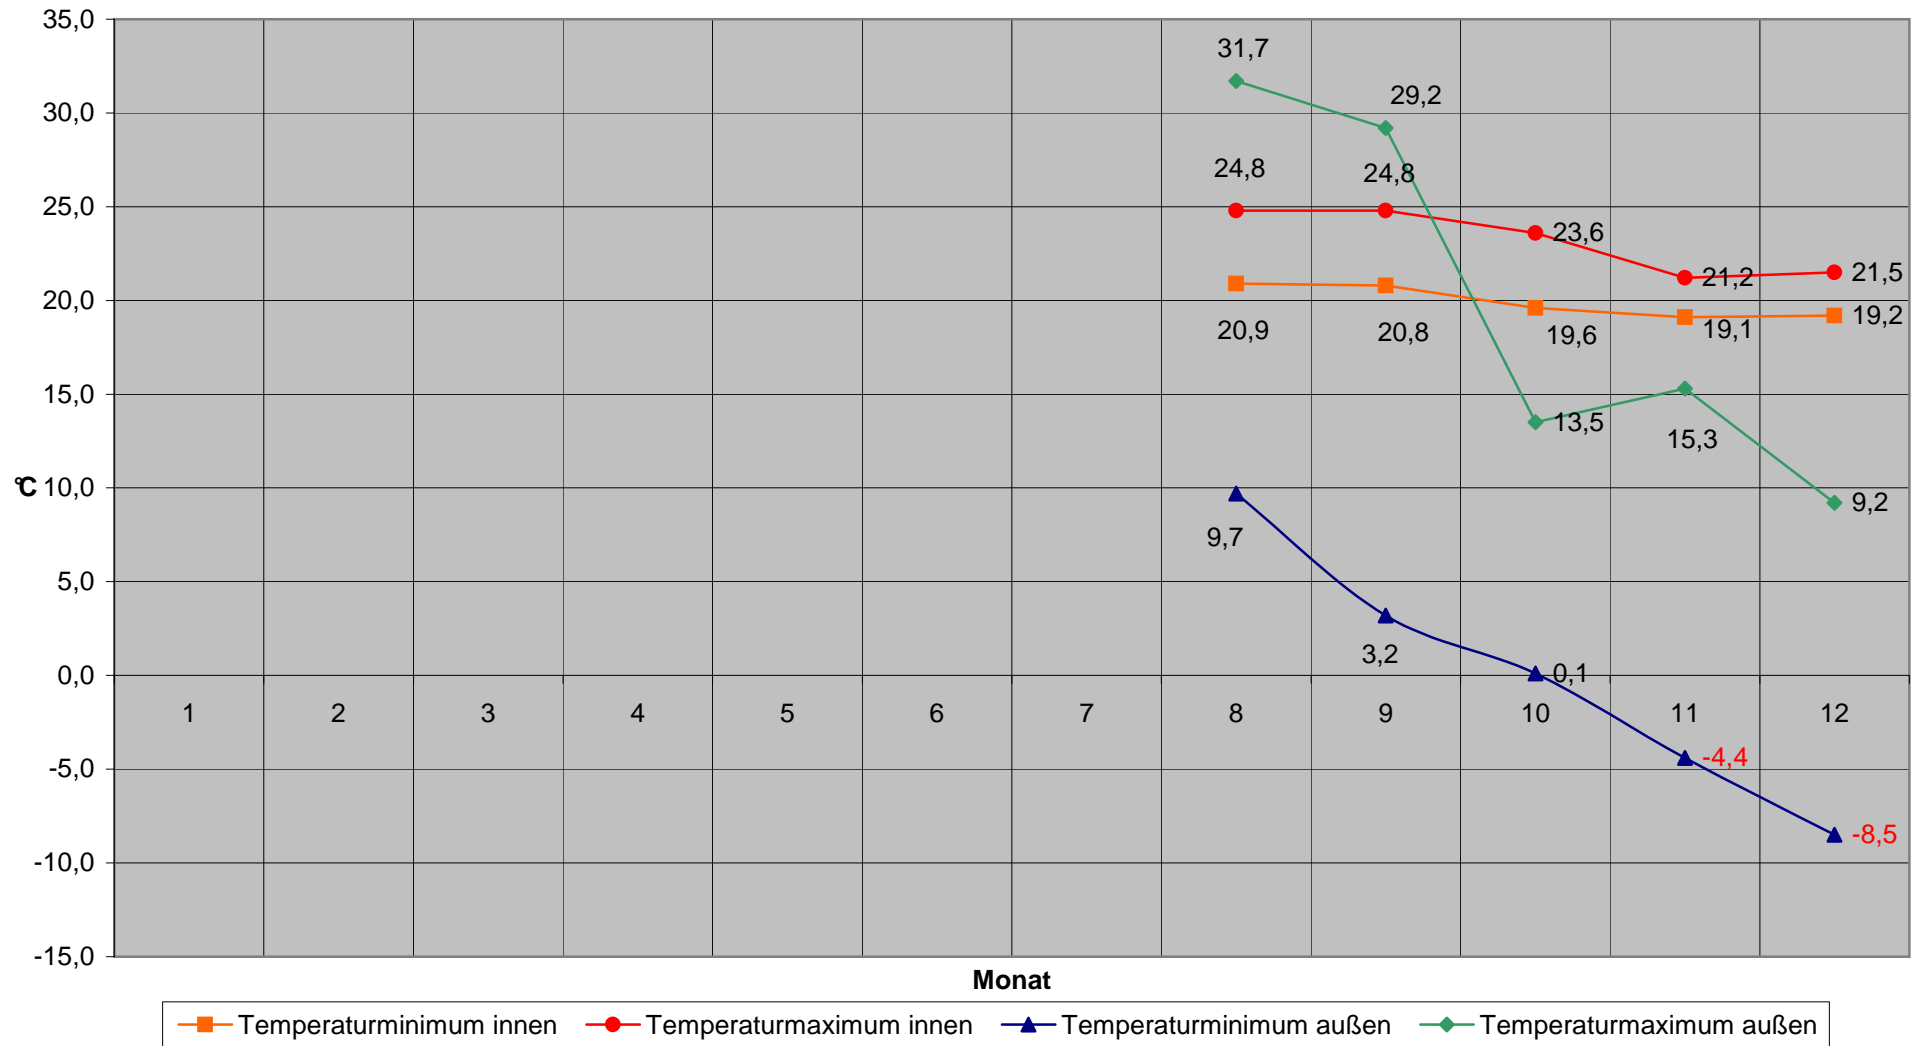

Stromverbrauch / Temperaturverläufe innen und außen Dezember 2008

Minimale und maximale Innen- und Außentemperaturen 2008

Minimale und maximale Innen- und Außentemperaturen im Jahresüberblick 2008

Minima und Maxima der täglich verbrauchten Strommenge 2008

Gesamtstromverbrauch (kWh) 2008

Gesamtlaufzeiten Wärmepumpen, Solar und Heizstäbe 2008