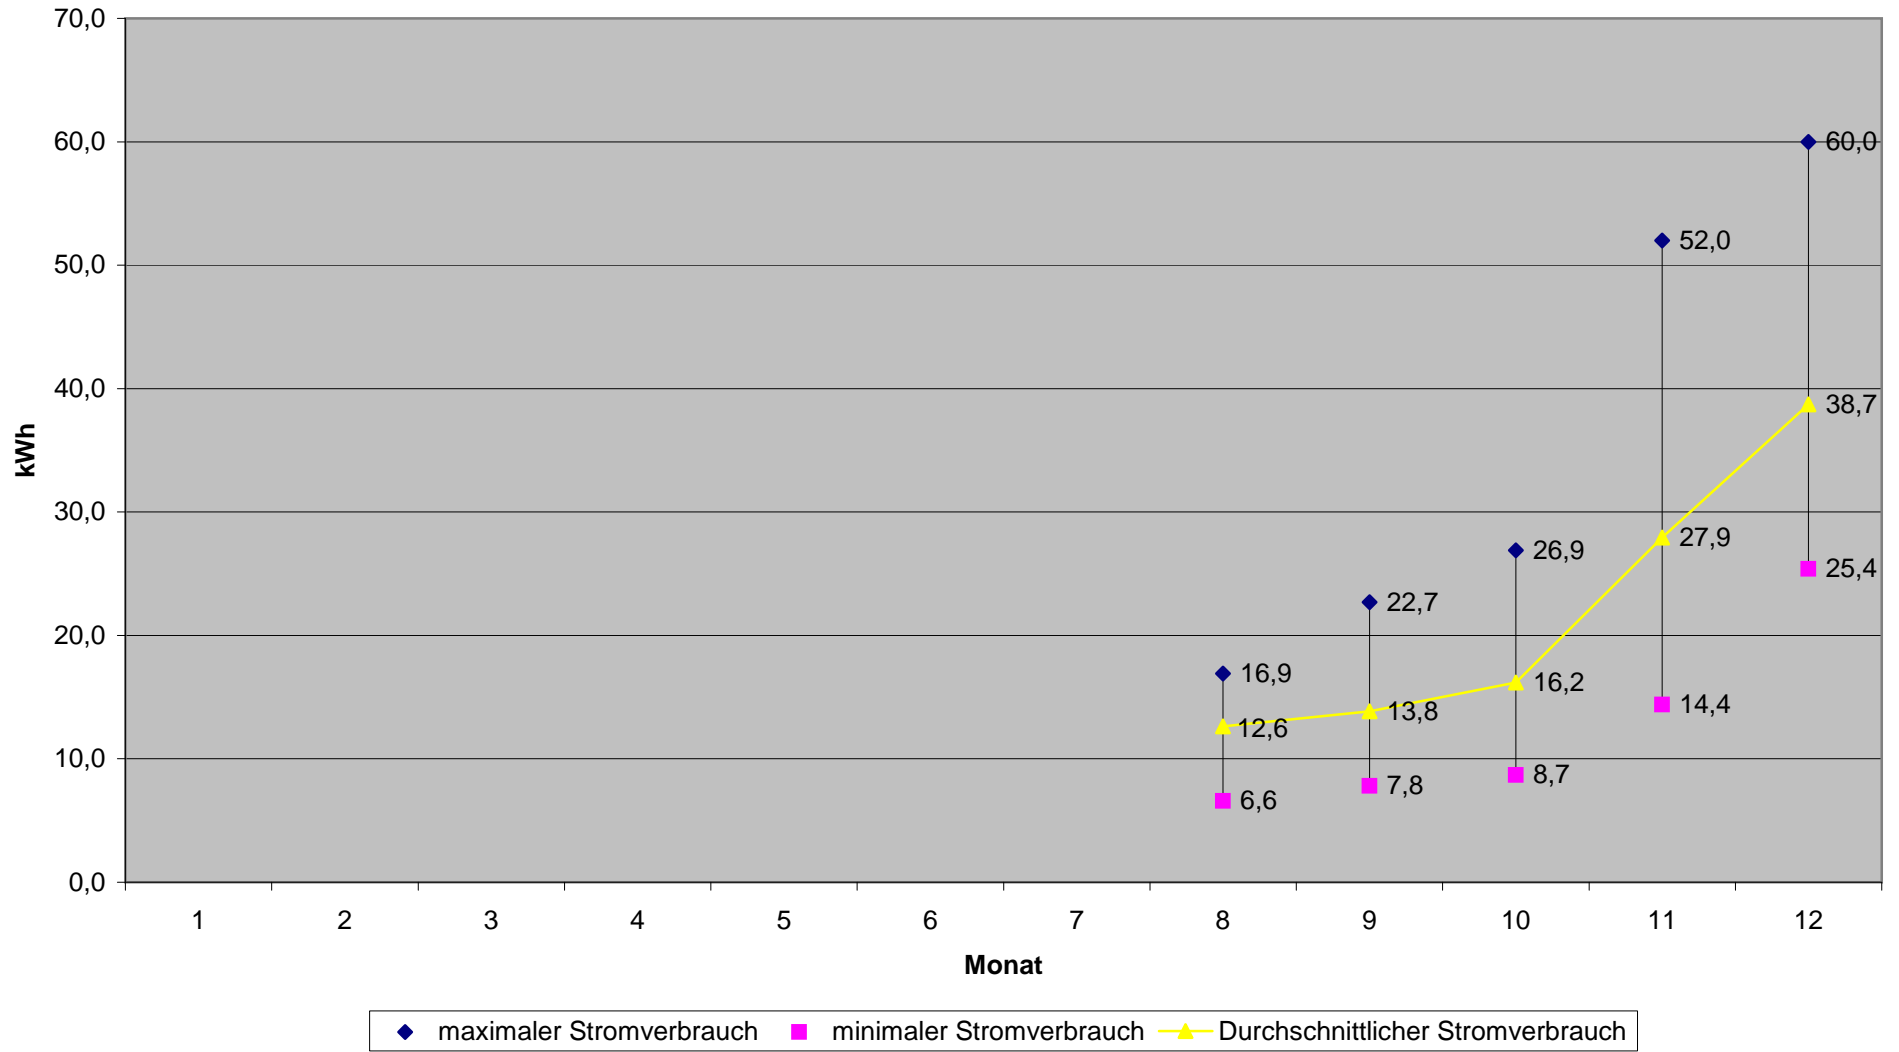

Stromverbrauch / Temperaturverläufe innen und außen Dezember 2008

Minimale und maximale Innen- und Außentemperaturen 2008

Minimale und maximale Innen- und Außentemperaturen im Jahresüberblick 2008

Minima und Maxima der täglich verbrauchten Strommenge 2008

Gesamtstromverbrauch (kWh) 2008

Gesamtlaufzeiten Wärmepumpen, Solar und Heizstäbe 2008