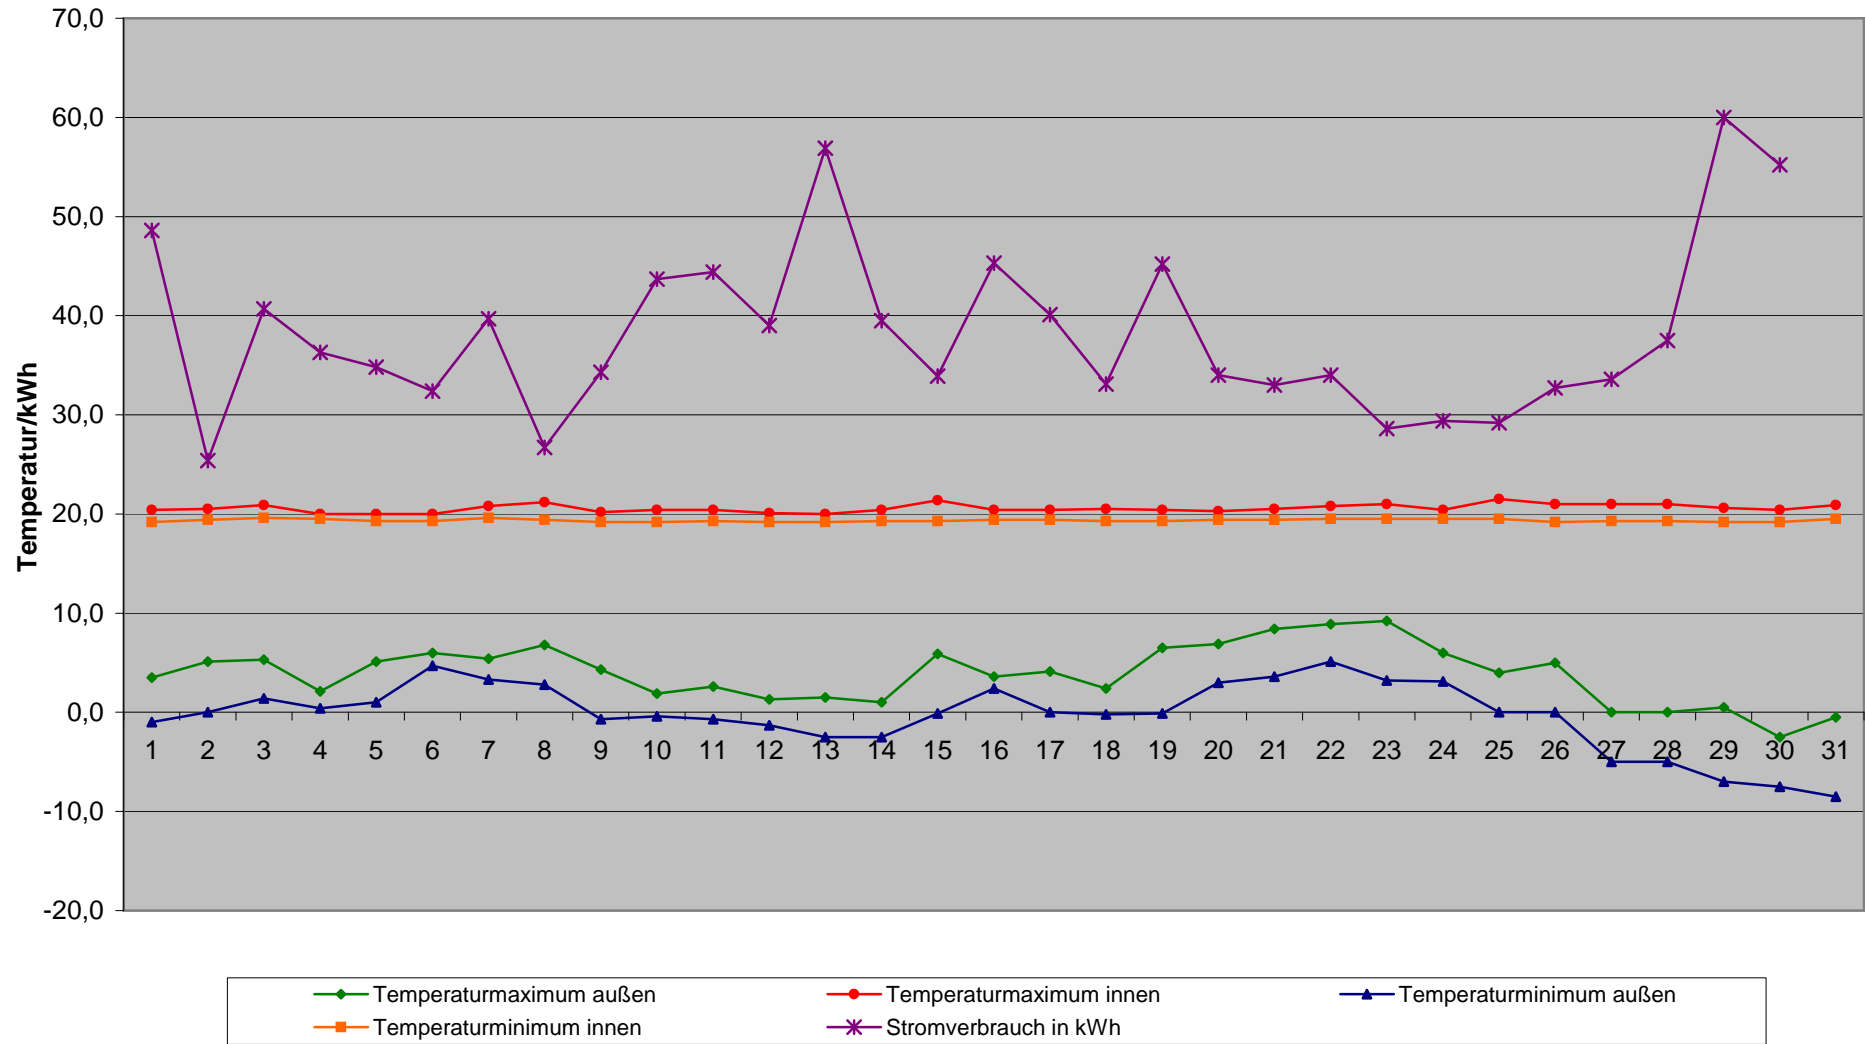

Stromverbrauch / Temperaturverläufe innen und außen Dezember 2008

Minimale und maximale Innen- und Außentemperaturen 2008

Minimale und maximale Innen- und Außentemperaturen im Jahresüberblick 2008

Minima und Maxima der täglich verbrauchten Strommenge 2008

Gesamtstromverbrauch (kWh) 2008

Gesamtlaufzeiten Wärmepumpen, Solar und Heizstäbe 2008