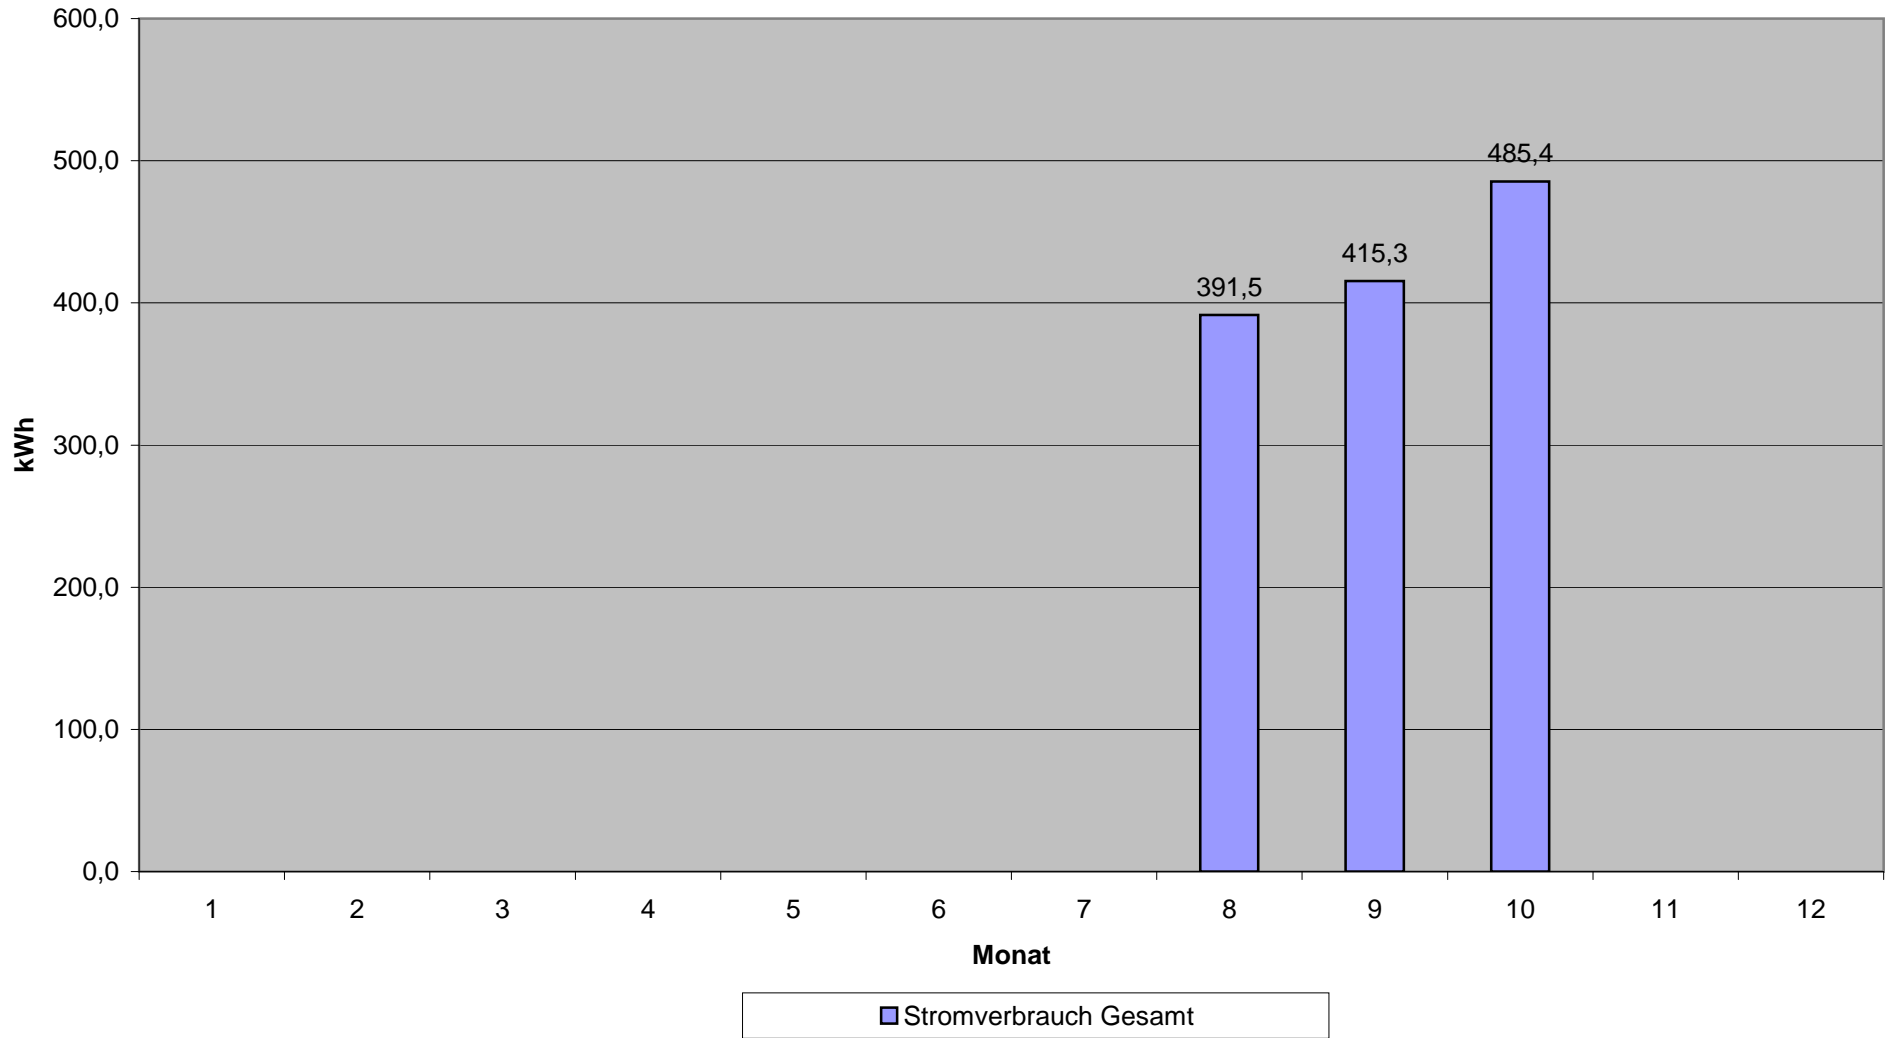

Temperaturverläufe innen und außen Oktober 2008

Minimale und maximale Innen- und Außentemperaturen 2008

Minimale und maximale Innen- und Außentemperaturen im Jahresüberblick 2008

Minima und Maxima der täglich verbrauchten Strommenge 2008

Gesamtstromverbrauch (kWh) 2008

Gesamtlaufzeiten Wärmepumpen, Solar und Heizstäbe 2008