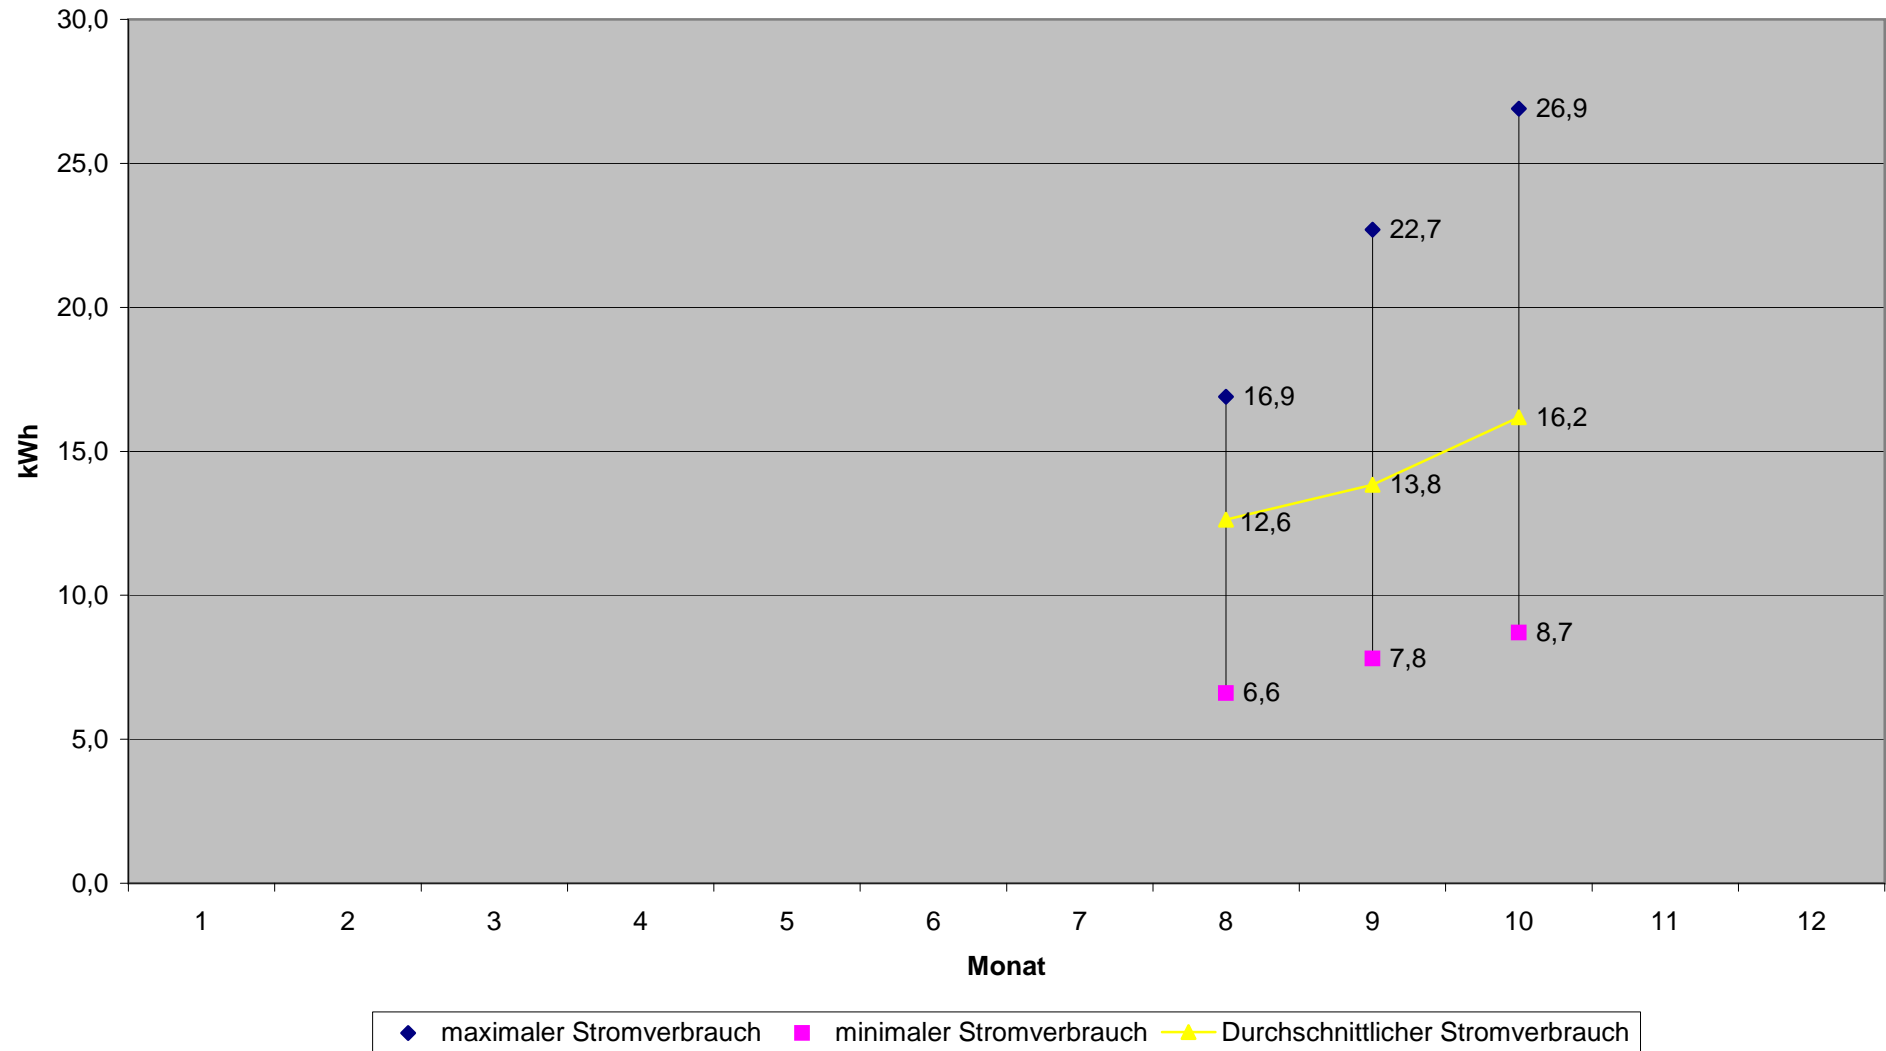

Temperaturverläufe innen und außen Oktober 2008

Minimale und maximale Innen- und Außentemperaturen 2008

Minimale und maximale Innen- und Außentemperaturen im Jahresüberblick 2008

Minima und Maxima der täglich verbrauchten Strommenge 2008

Gesamtstromverbrauch (kWh) 2008

Gesamtlaufzeiten Wärmepumpen, Solar und Heizstäbe 2008