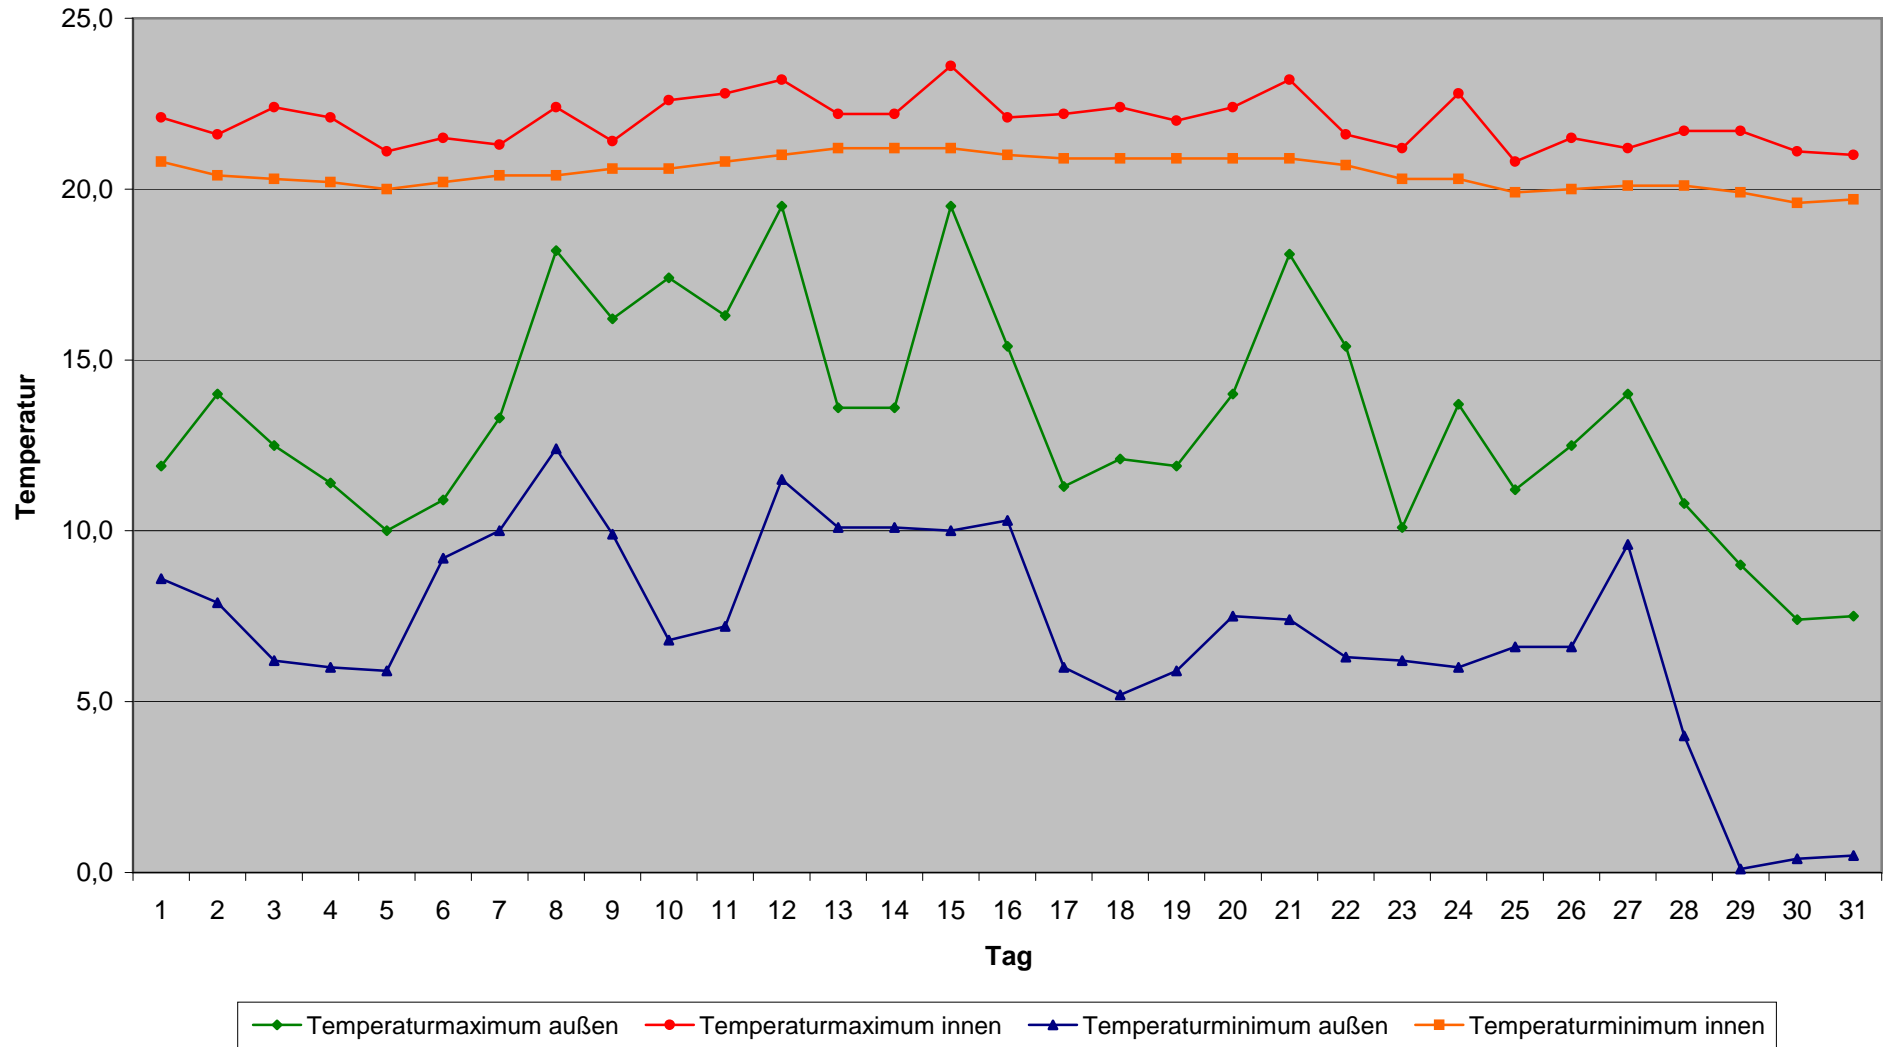

Temperaturverläufe innen und außen Oktober 2008

Minimale und maximale Innen- und Außentemperaturen 2008

Minimale und maximale Innen- und Außentemperaturen im Jahresüberblick 2008

Minima und Maxima der täglich verbrauchten Strommenge 2008

Gesamtstromverbrauch (kWh) 2008

Gesamtlaufzeiten Wärmepumpen, Solar und Heizstäbe 2008