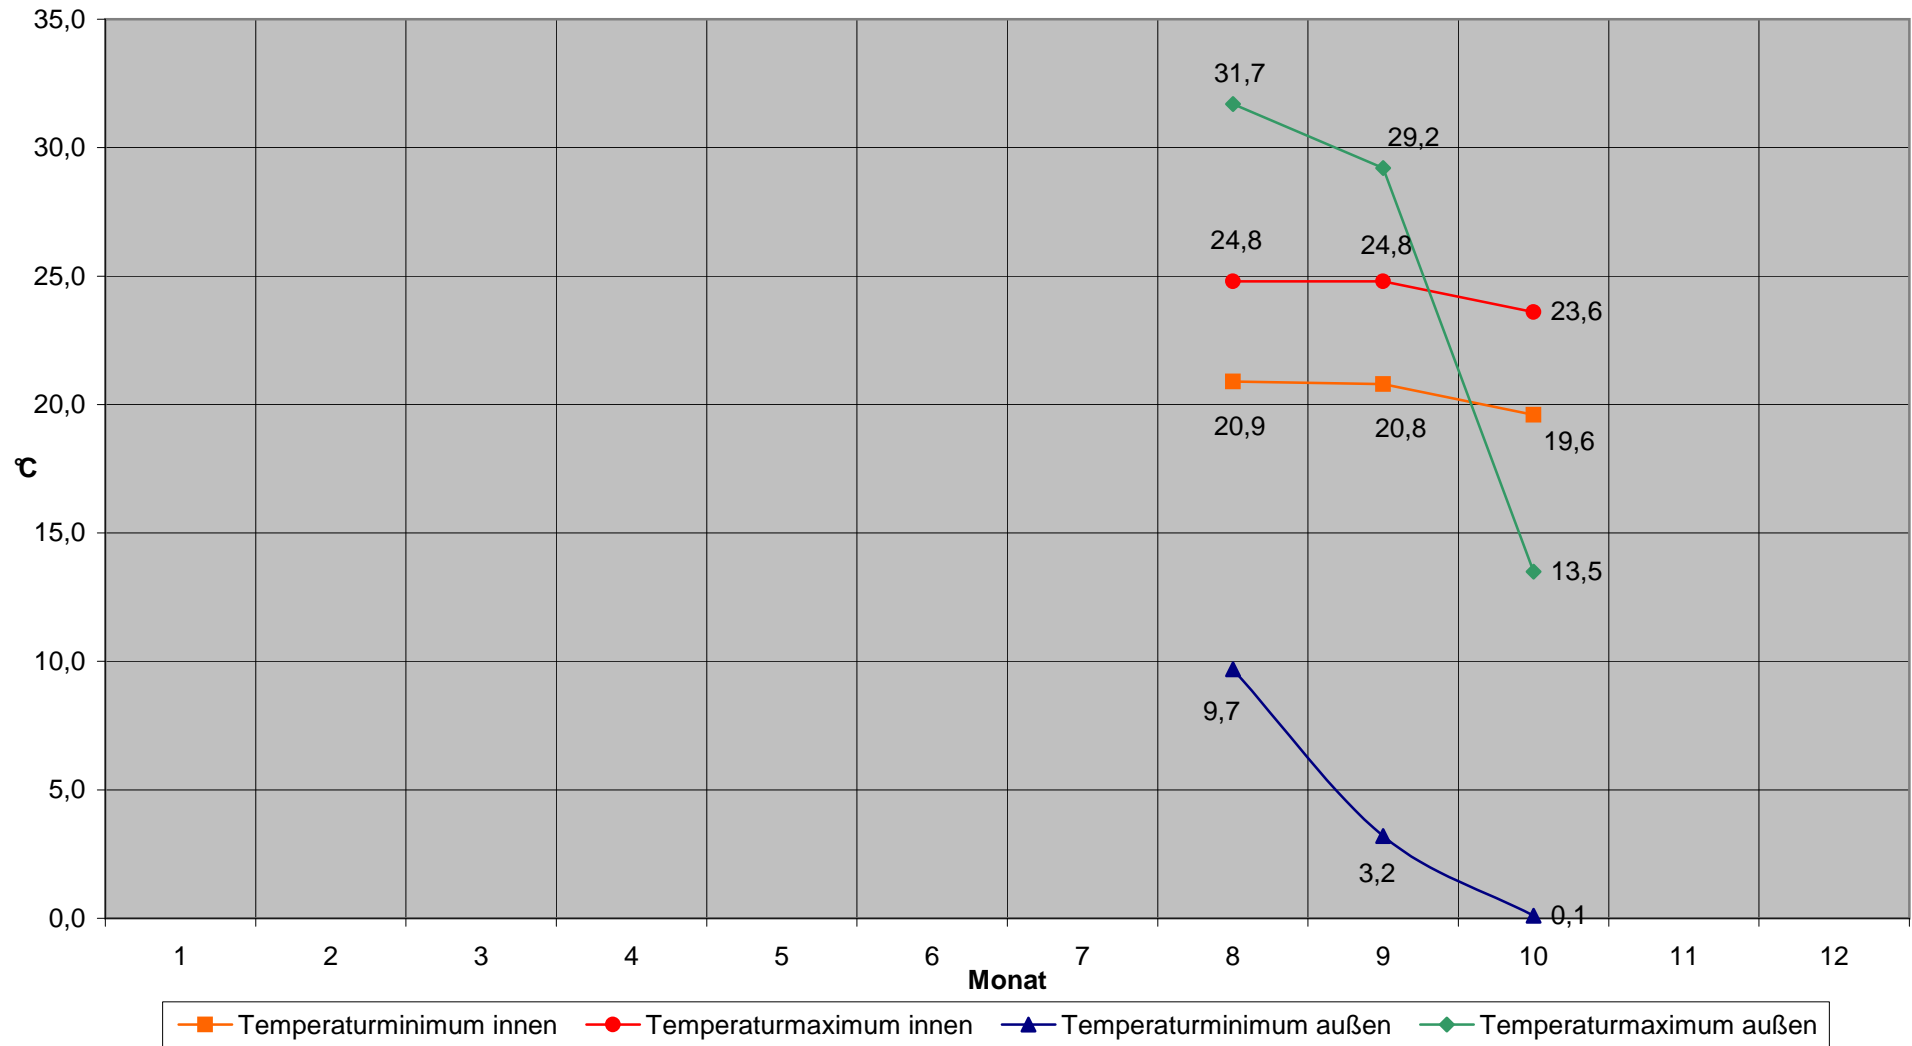

Temperaturverläufe innen und außen Oktober 2008

Minimale und maximale Innen- und Außentemperaturen 2008

Minimale und maximale Innen- und Außentemperaturen im Jahresüberblick 2008

Minima und Maxima der täglich verbrauchten Strommenge 2008

Gesamtstromverbrauch (kWh) 2008

Gesamtlaufzeiten Wärmepumpen, Solar und Heizstäbe 2008