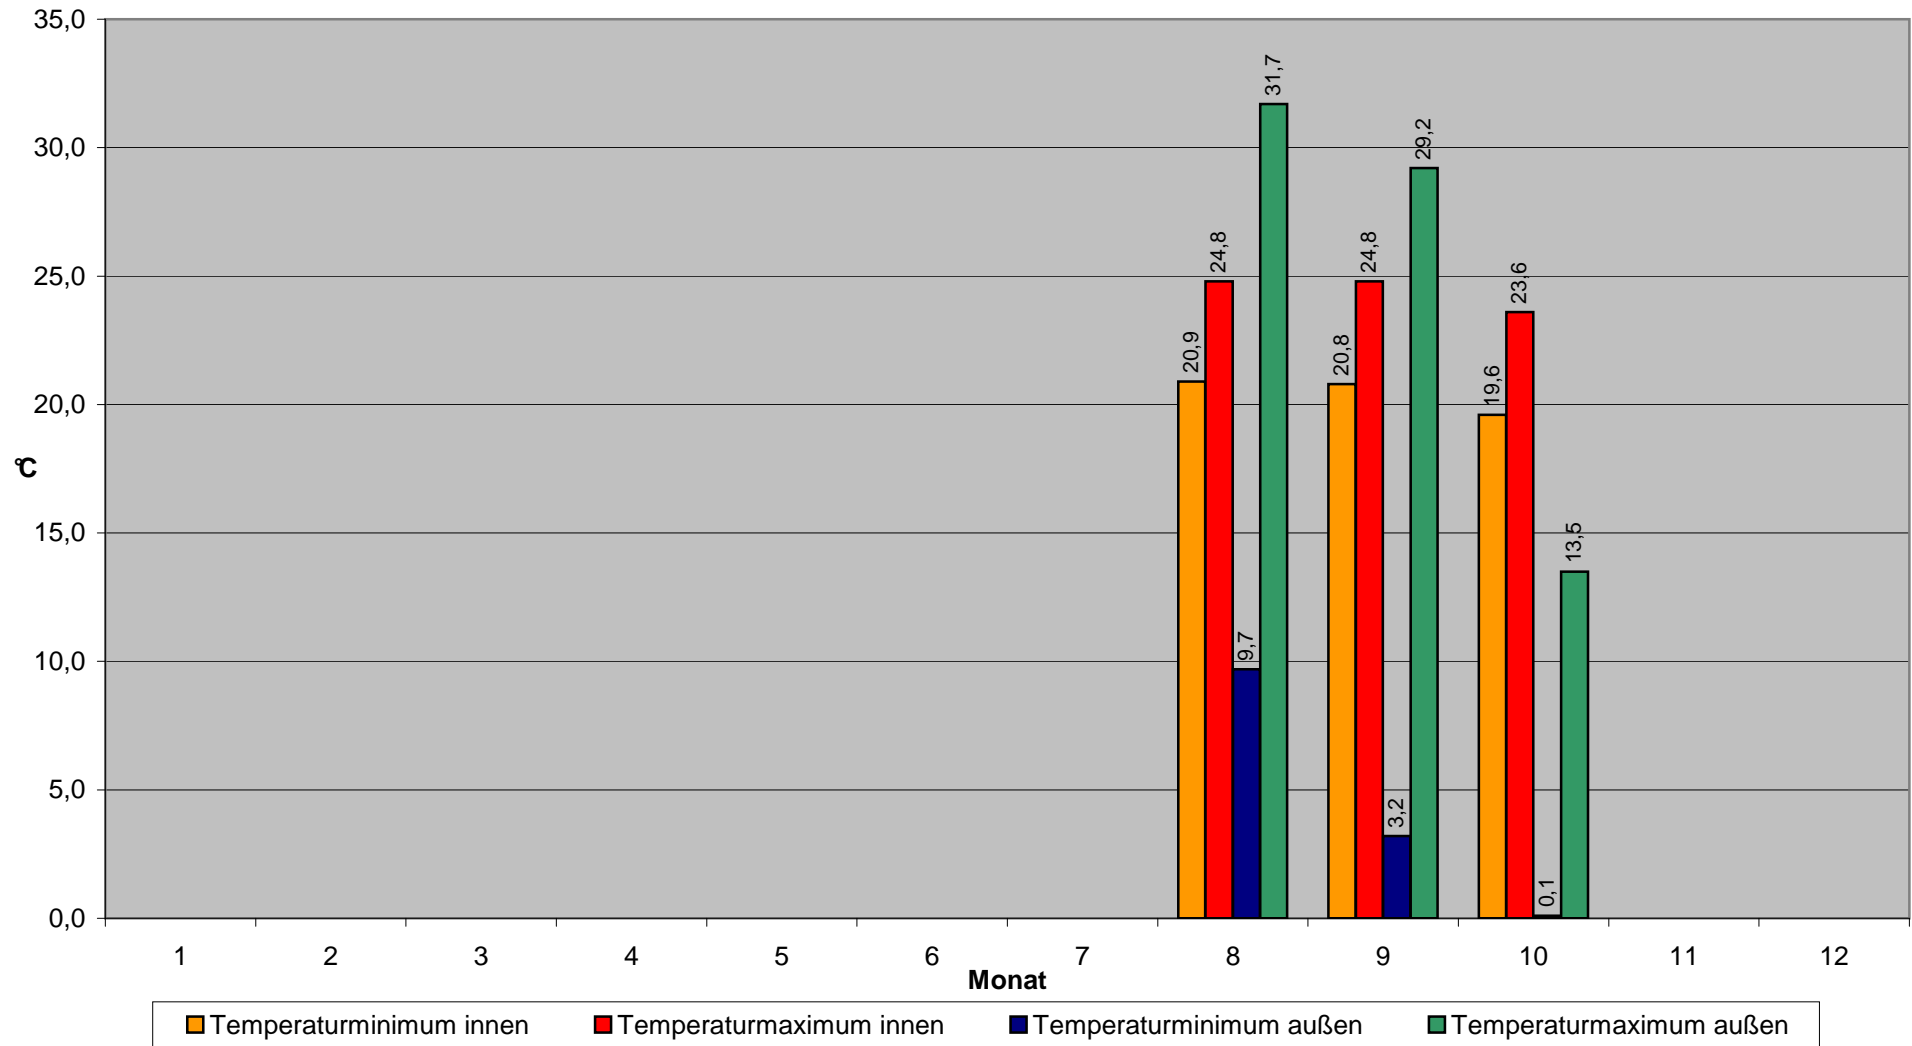

Temperaturverläufe innen und außen Oktober 2008

Minimale und maximale Innen- und Außentemperaturen 2008

Minimale und maximale Innen- und Außentemperaturen im Jahresüberblick 2008

Minima und Maxima der täglich verbrauchten Strommenge 2008

Gesamtstromverbrauch (kWh) 2008

Gesamtlaufzeiten Wärmepumpen, Solar und Heizstäbe 2008