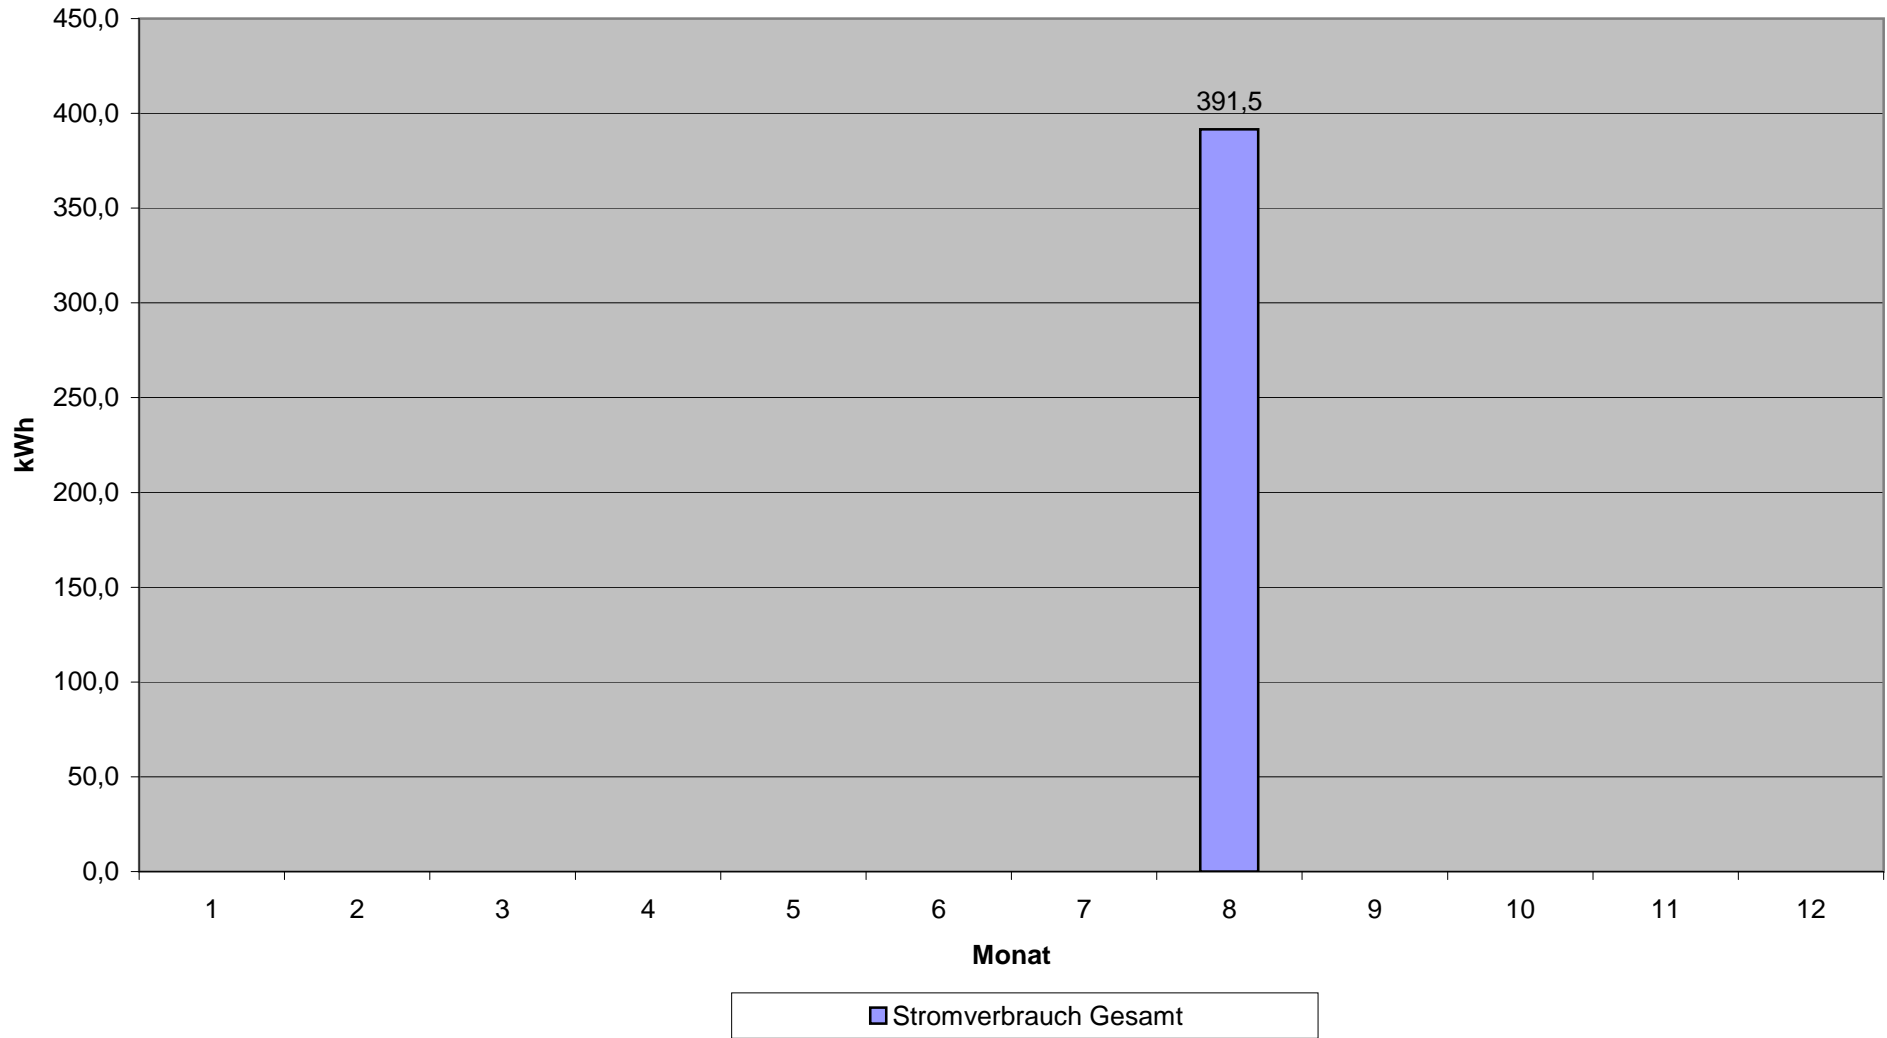

Temperaturverläufe innen und außen August 2008

Minimale und maximale Innen- und Außentemperaturen im Jahresüberblick

Minima und Maxima der täglich verbrauchten Strommenge 2008

Gesamtstromverbrauch (kWh)

Minimale und maximale Innen- und Außentemperaturen im Jahresüberblick