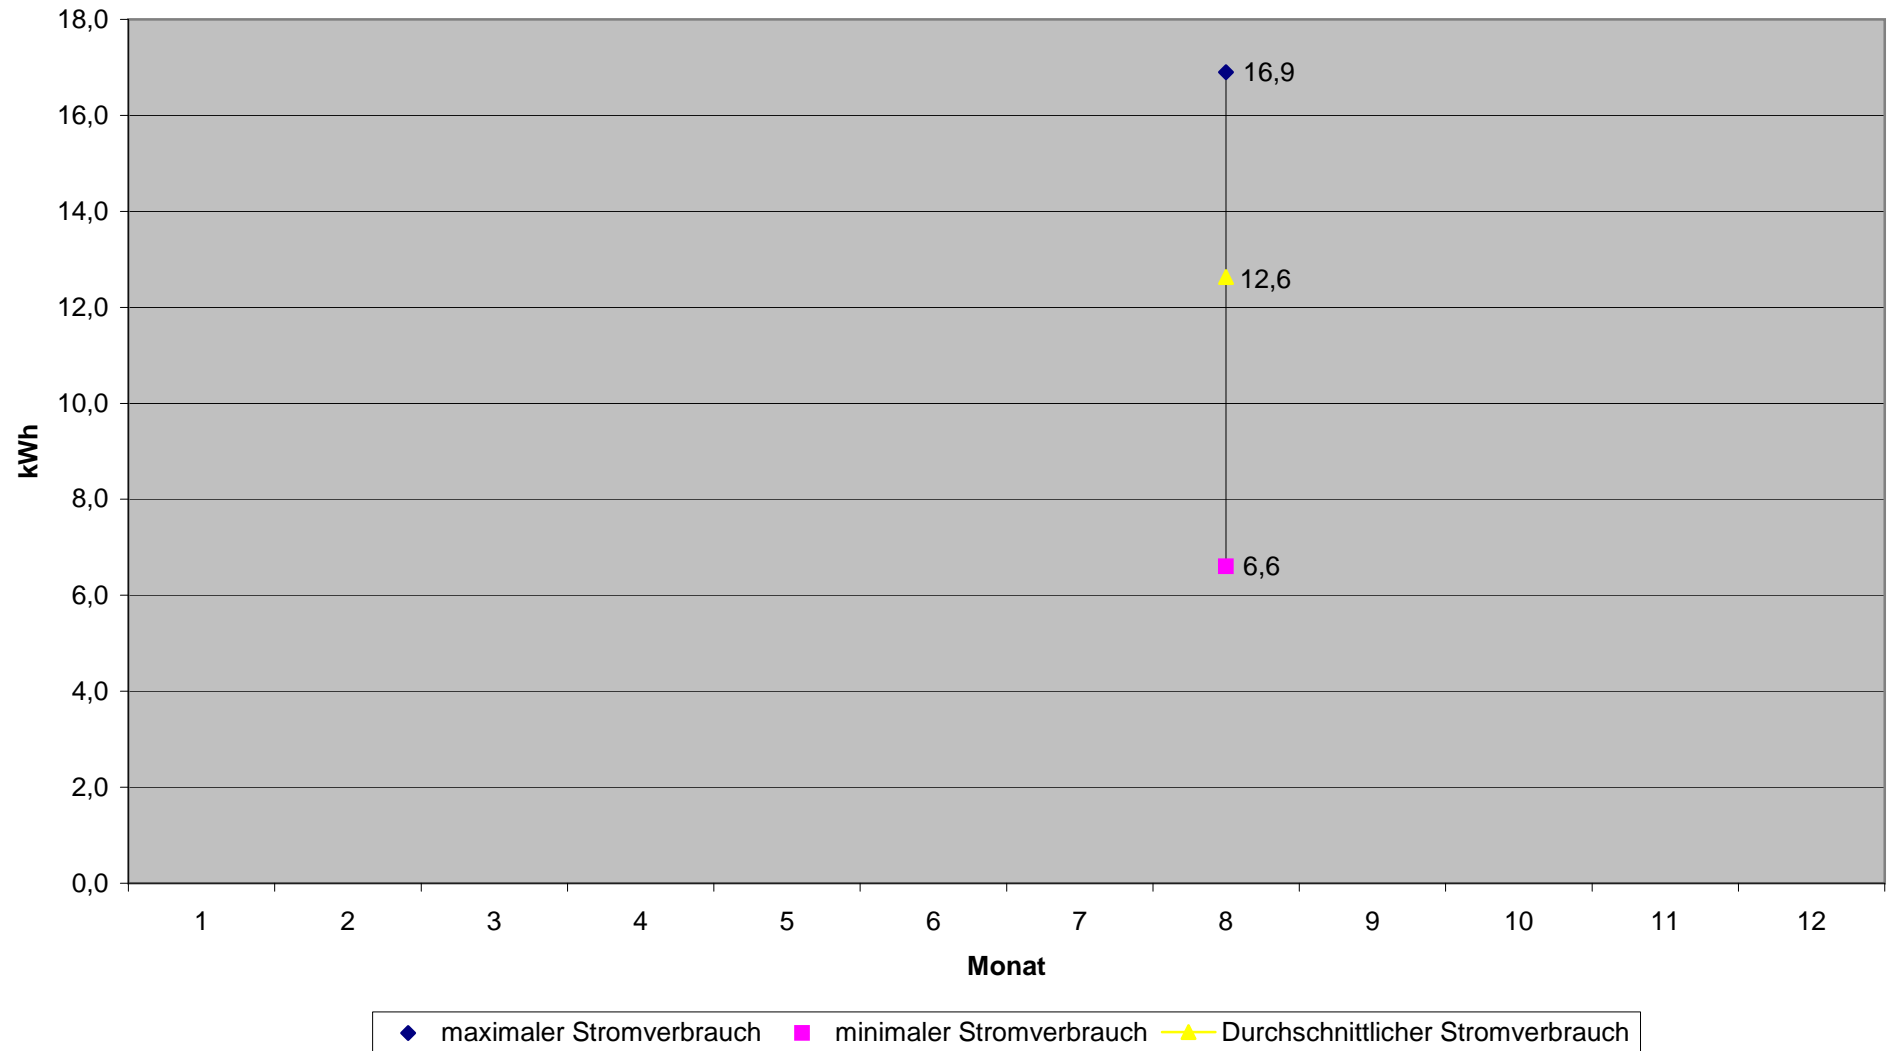

Temperaturverläufe innen und außen August 2008

Minimale und maximale Innen- und Außentemperaturen im Jahresüberblick

Minima und Maxima der täglich verbrauchten Strommenge 2008

Gesamtstromverbrauch (kWh)

Minimale und maximale Innen- und Außentemperaturen im Jahresüberblick