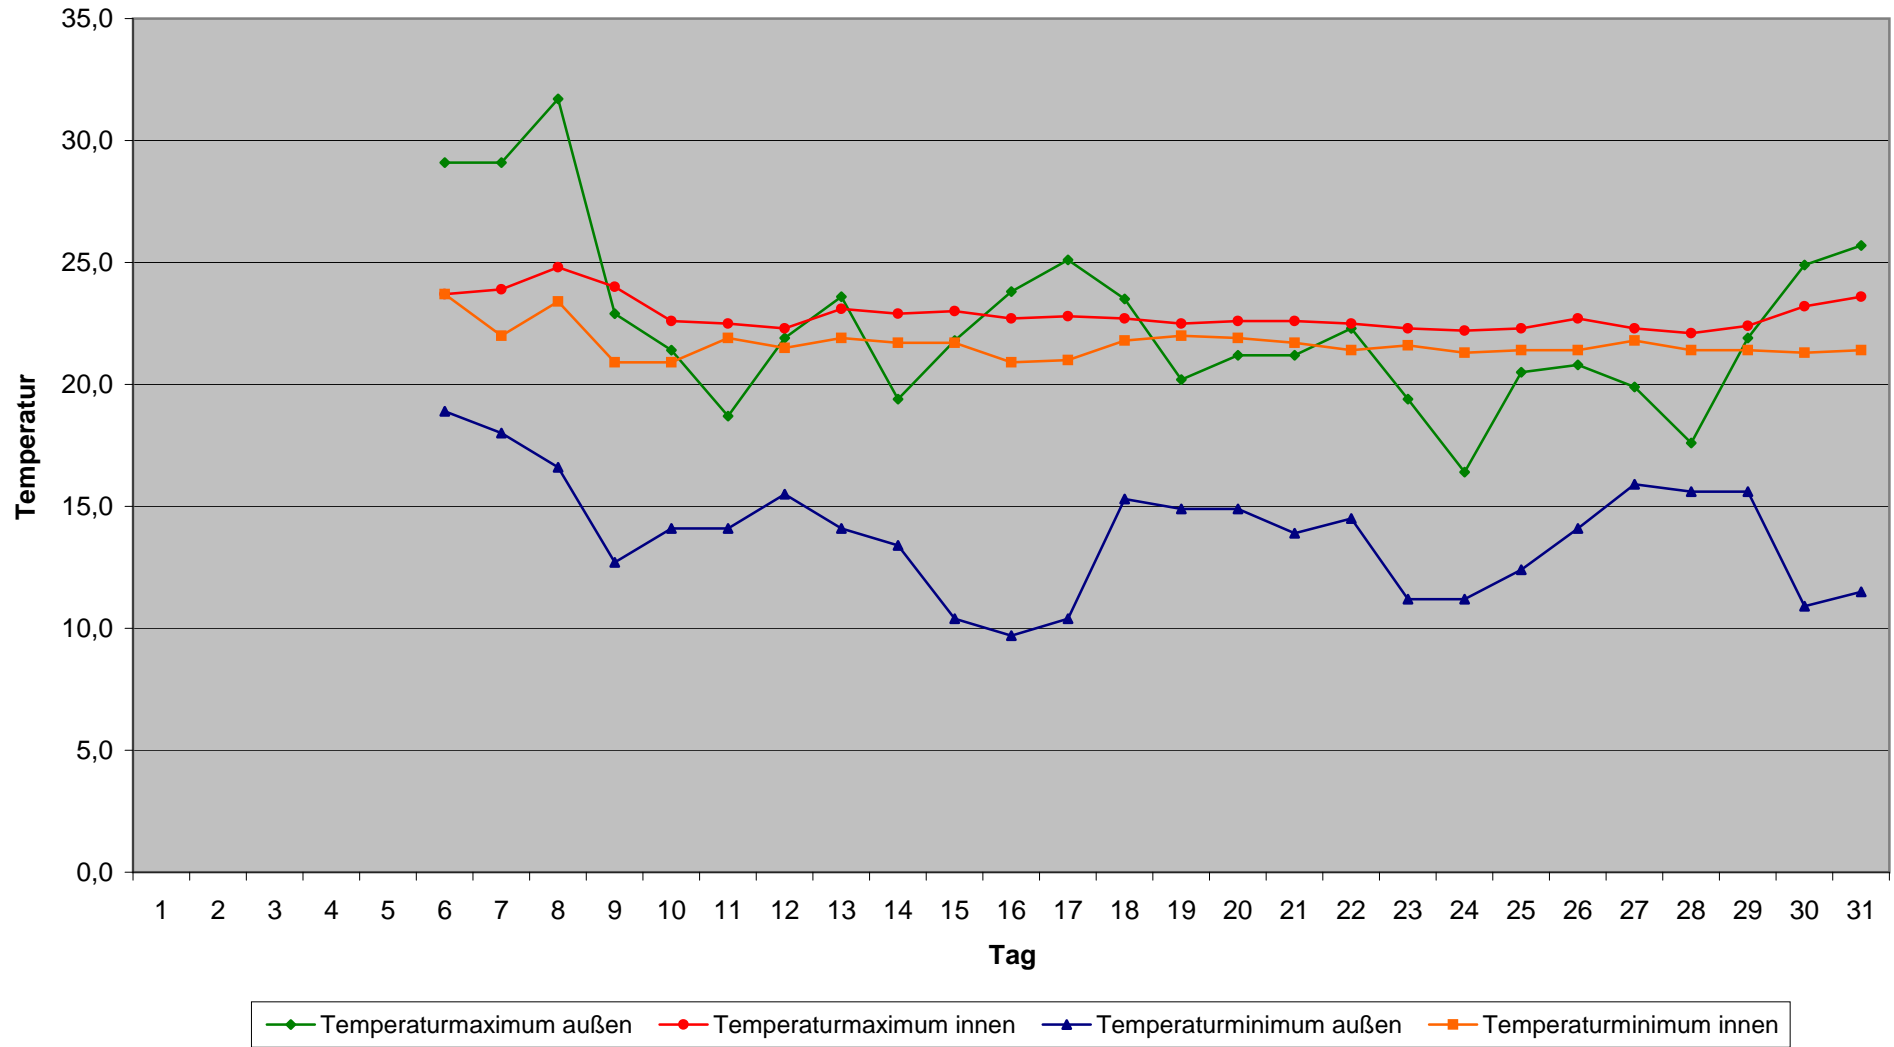

Temperaturverläufe innen und außen August 2008

Minimale und maximale Innen- und Außentemperaturen im Jahresüberblick

Minima und Maxima der täglich verbrauchten Strommenge 2008

Gesamtstromverbrauch (kWh)

Minimale und maximale Innen- und Außentemperaturen im Jahresüberblick