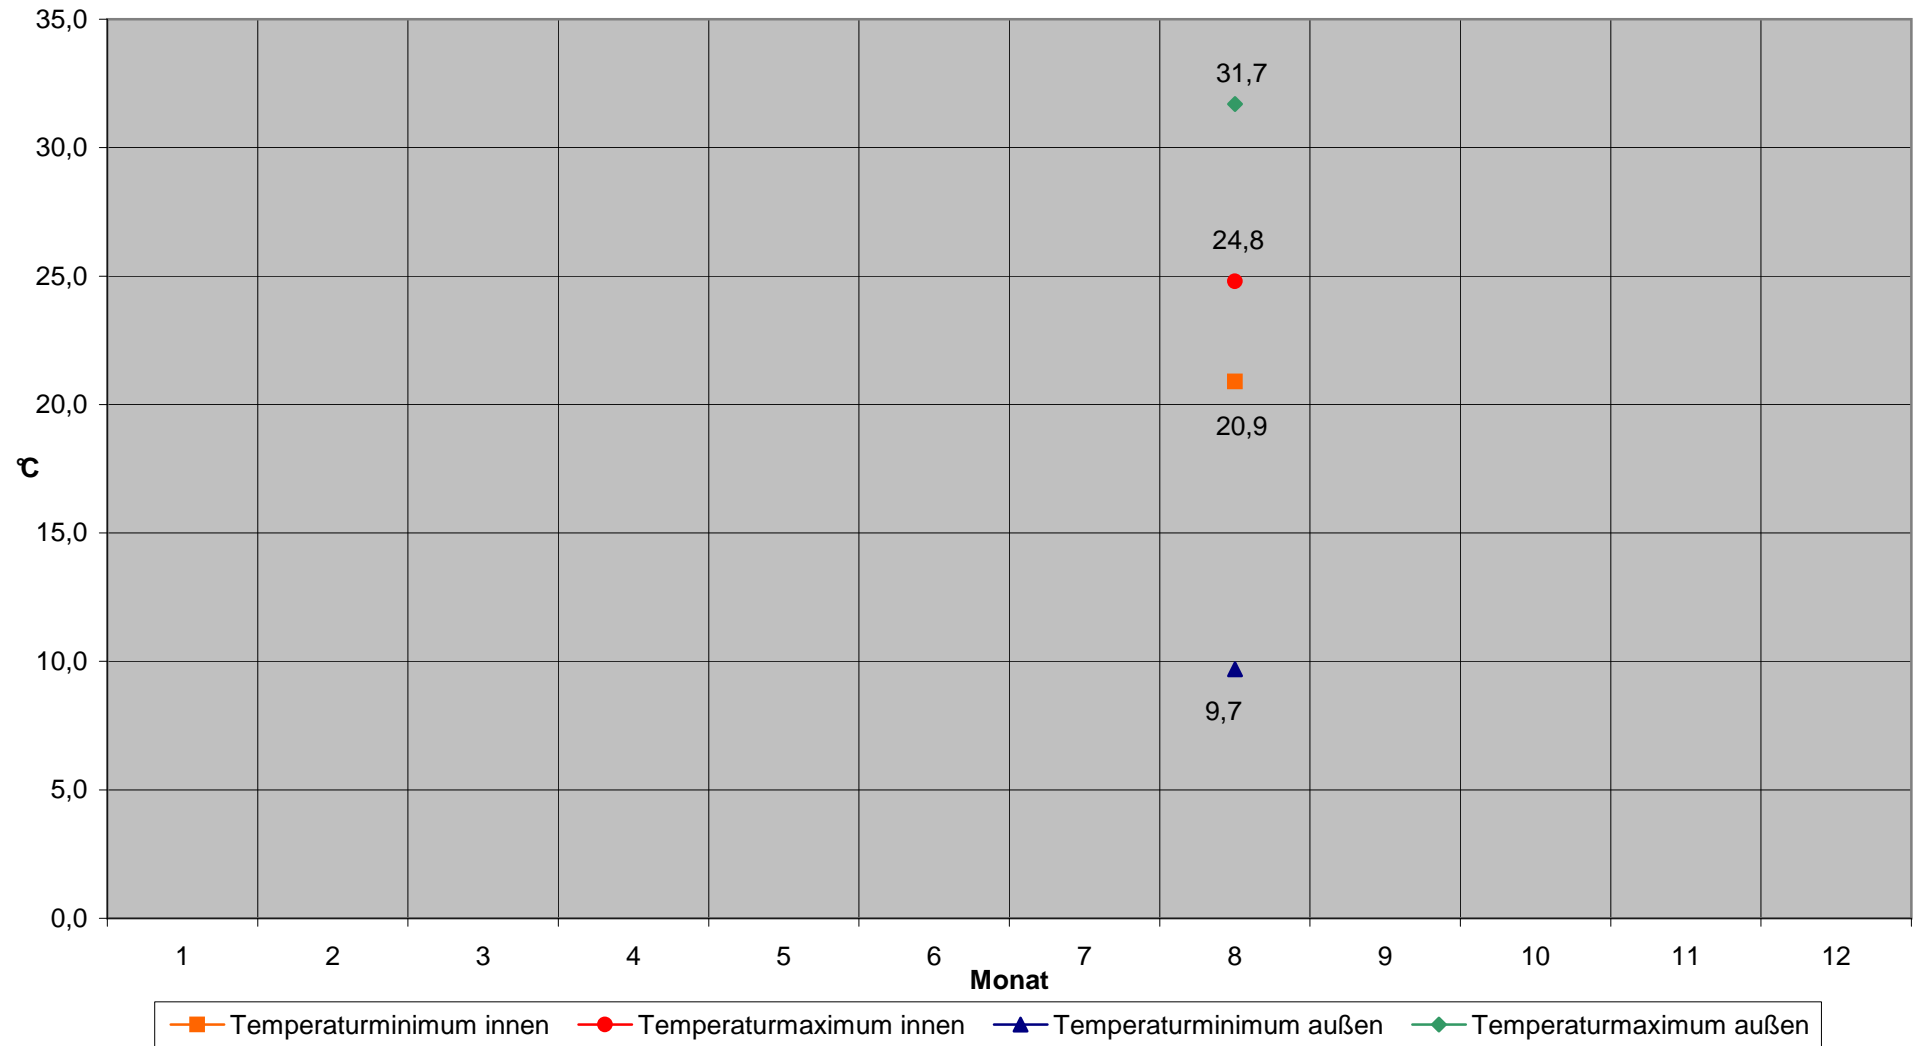

Temperaturverläufe innen und außen August 2008

Minimale und maximale Innen- und Außentemperaturen im Jahresüberblick

Minima und Maxima der täglich verbrauchten Strommenge 2008

Gesamtstromverbrauch (kWh)

Minimale und maximale Innen- und Außentemperaturen im Jahresüberblick